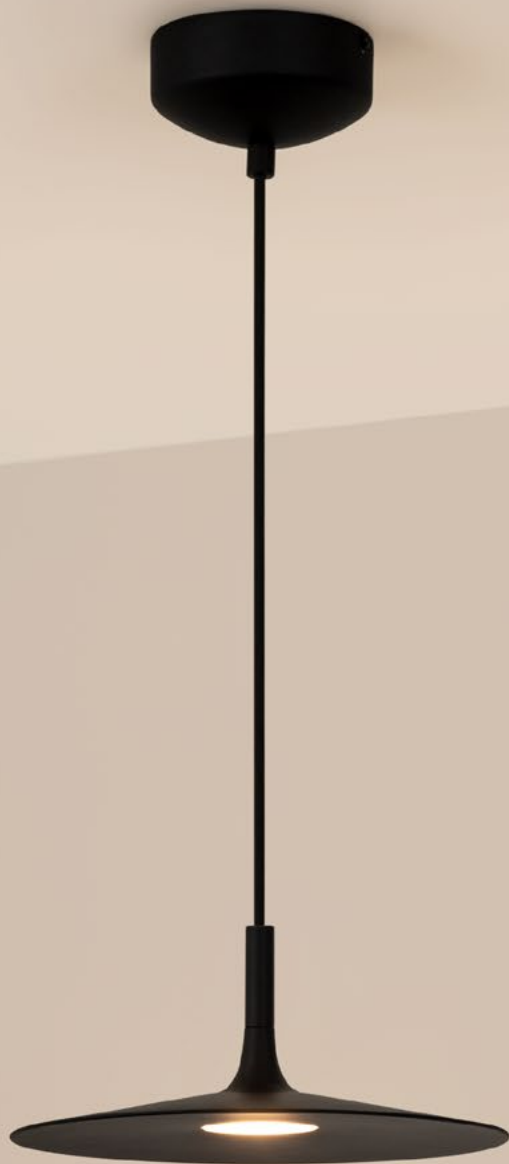

4000 К

 **CRI>80**

IP20
Корпус из алюминия

120°
Материал экрана
каленное матовое стекло

230 В

FILORE

Актуальный минимализм в стиле ретро. Тонкий алюминиевый корпус в белом или черном исполнении с рассеивателем из каленого матового стекла — прагматичное решение.