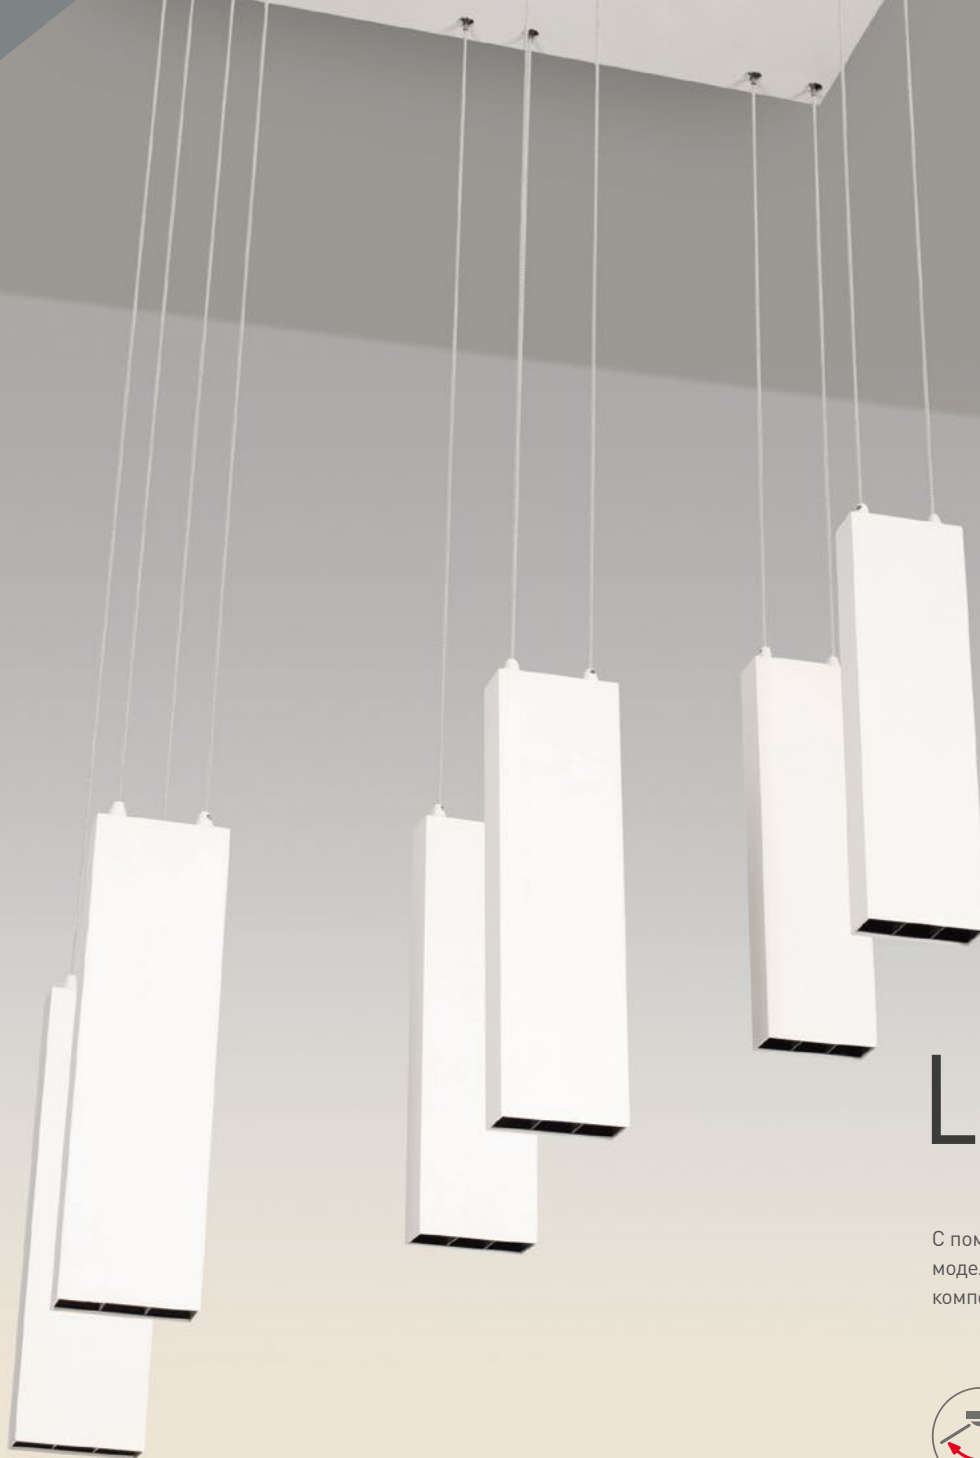

4000 K

CRI>90

IP20
Корпус из алюминия

35°

230 В

Размер чаши-цилиндра Ø50×95 мм, конусной чаши Ø30×30 мм,
длина регулируемого подвеса 1300 мм

LEGACY

С помощью подвесных и накладных настенных моделей создаются интересные дизайнерские композиции. Драйвер для подключения в комплекте.