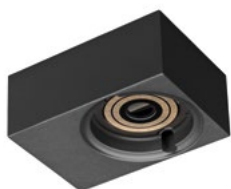

169 стр.

PLURiO

SURFACE S

Выразительная кубическая форма.
Встроенный миниатюрный драйвер.

36°

КОРПУС

Surface S

110×77×46 мм