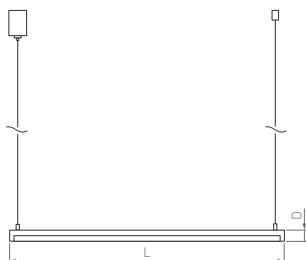

Размер чаши Ø70x105 мм, длина регулируемого подвеса 1500 мм