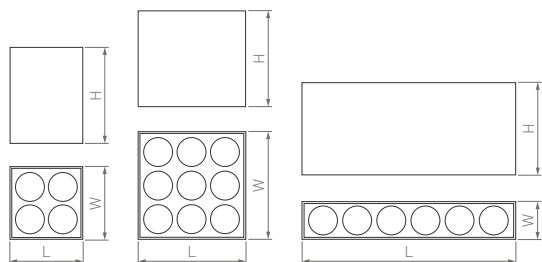

Surface

□65×65×85 мм

□95×95×85 мм

□186×35×88 мм

10 Вт

20 Вт

15 Вт

634 лм

1431 лм

958 лм

5 лет
гарантии

3000 К

4000 К

CRI > 98

IP20
Корпус из алюминия

30°

230 В