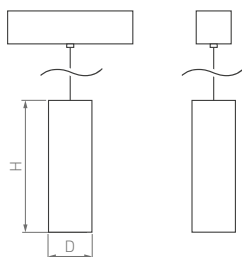

SPOT HANG

Подвесной светильник на изящном тросе. Легкая регулировка длины. Мгновенная фиксация в трек магнитами.

Spot Hang

Ø50×180 мм

7 Вт

500–550 лм

 **3 года**
гарантии

3000 К