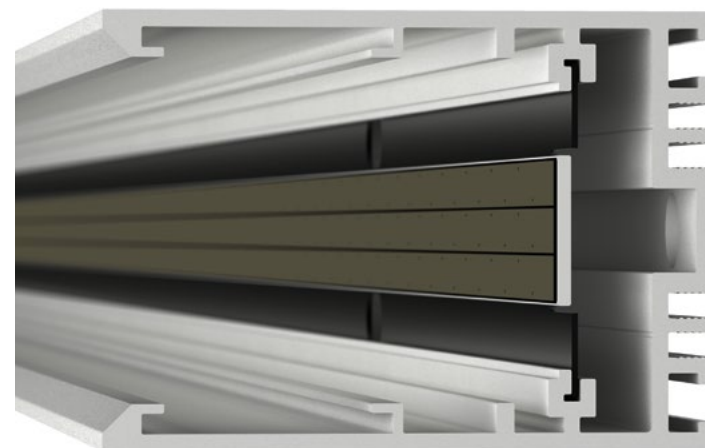

Крышка (верхняя заглушка)

Потолочная чаша

Тросовый подвес

Кабель питания

Держатель

Профиль-держатель
для натяжного потолка

арт. 028068

25