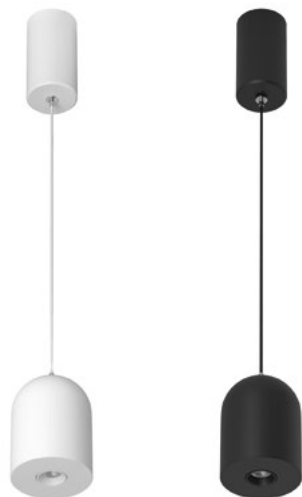

Dome

Ø71×100 мм

9 Вт

650 лм

3 года
гарантии

3000 K

4000 K

CRI>80

IP40
Корпус из алюминия

39°

230 В