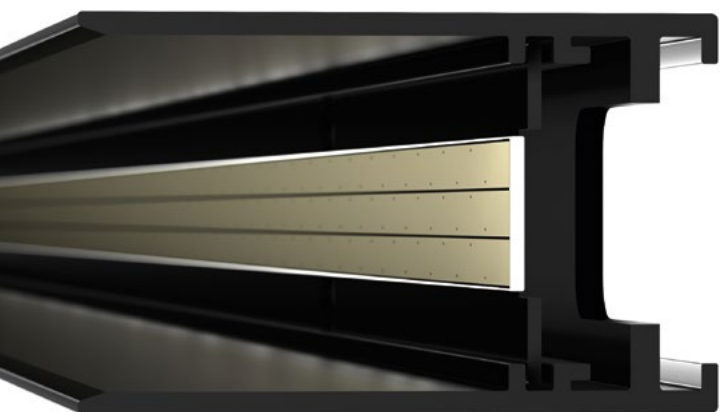

MAG-25

3 года
гарантии

IP20
Алюминий

24 В

КОРПУС

арт. 033242