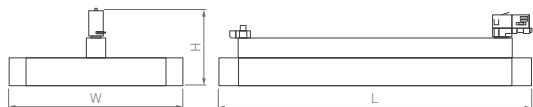

Afina

600×300×143 мм

50 Вт

4200 лм

5 лет
гарантии

4000 К

6000 К

CRI>90

IP20
Корпус из алюминия

110°
Материал экрана PC

230 В