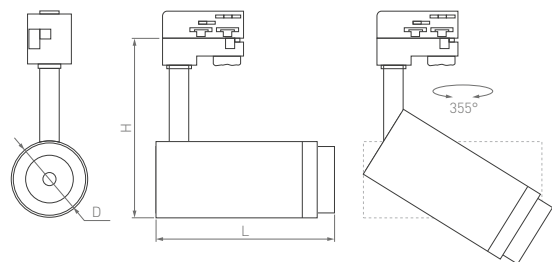

ZOOM
20-60°

КОРПУС

TRUECOLOR

Zeus

Ø67×180×155 мм	Ø88×200×162 мм	Ø100×220×180 мм
10 Вт	20 Вт	30 Вт
800–1000 лм	1600–2000 лм	2400–3000 лм

GERA

4TR

Очень высокий индекс цветопередачи. Идеальное освещение для музеев, галерей и магазинов, где важно правильно передать цвет товара. Дополнительный аксессуар — линза на 36° для изменения угла излучения.