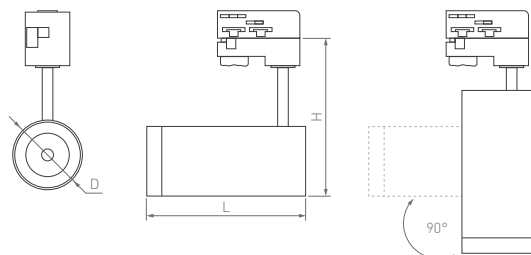

Track leg

Ø65×150×150 мм

Ø85×185×170 мм

8 Вт

15 Вт

570 лм

1100 лм

145 стр.

149 стр.

153 стр.