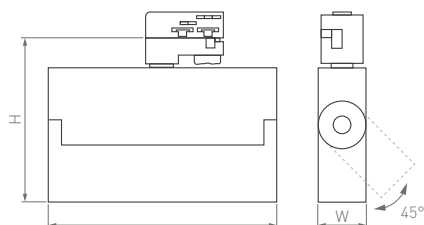

CRI>90

IP20/40
Корпус из алюминия

24°

230 В

247 стр.

EMISFERO

2TR | 4TR

Элегантные подвесные светильники с белыми, черными или золотыми корпусами. Разные модели для однофазных и трехфазных трековых систем 2TR/4TR. Регулируемая длина подвеса.