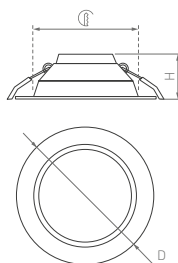

Storm

КОРПУС

Ø95×52 |
Ø68–80 мм

Ø113×59 |
Ø90–102 мм

Ø145×66 |
Ø120–130 мм

Ø174×72 |
Ø145–155 мм

Ø232×83 |
Ø195–210 мм

Ø232×83 |
Ø195–210 мм

6 Вт

10 Вт

15 Вт

20 Вт

28 Вт

35 Вт

490–550 лм

880–1000 лм

1250–1380 лм

1900–2140 лм

2660–3080 лм

3325–3640 лм

3 года
гарантии

MIX 3000–6000 К

CRI>80

IP20
Корпус из алюминия

80°

230 В