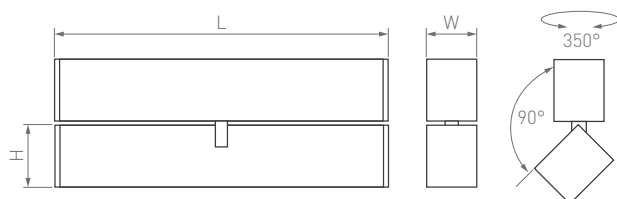

Flat Fold

КОРПУС

□204×20×46 мм	□404×20×46 мм	□604×20×46 мм	□804×20×46 мм	□1004×20×46 мм
6 Вт	12 Вт	18 Вт	24 Вт	30 Вт
360–370 лм	720–990 лм	950–1200 лм	1300–1440 лм	1600–1700 лм

3 года
гарантии

3000 К

4000 К

CRI>90

IP20
Корпус из алюминия

100° 24 В

Размер установочного модуля 204×20×25 мм (длина модуля зависит от модели)