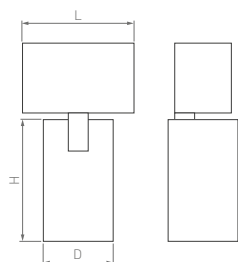

4000 K

IP20
Корпус из алюминия

30°

24 В

Размер установочного модуля 100×20×25 мм

MAG

SPOT HANG

Миниатюрная трековая система. Подвесной светильник на изящном тросе. Легкая регулировка длины. Мгновенная фиксация в трек магнитами.