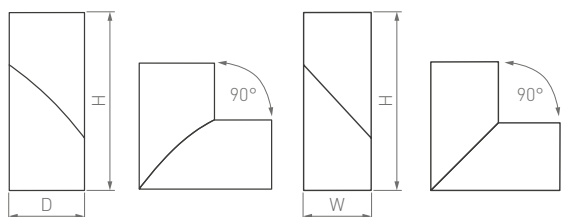

Surface

Ø71×177 мм

60×60×178 мм

12 Вт

12 Вт

850 лм

1000 лм

3 года
гарантии

3000 К

4000 К

5000 К

CRI>90

IP40
Корпус из алюминия

30°

230 В

115 стр.