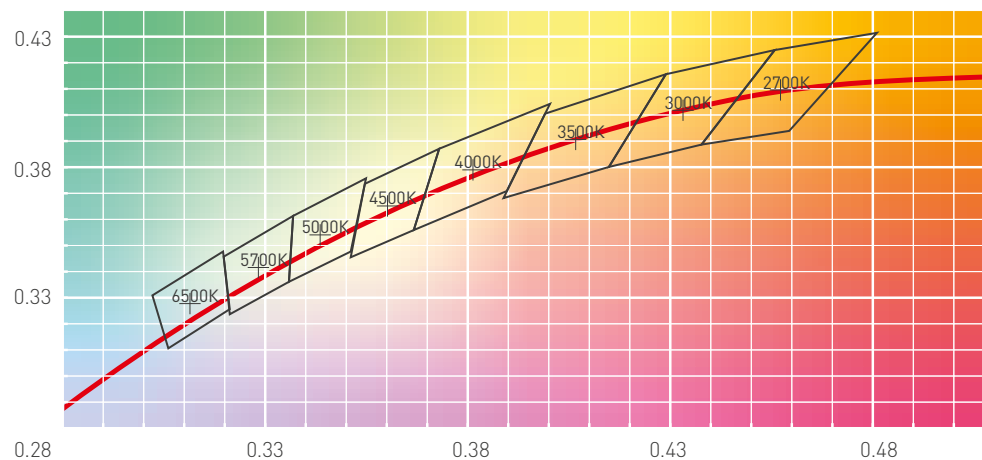

ЦВЕТОВАЯ ТЕМПЕРАТУРА

ЗНАЕТЕ ЛИ ВЫ, ЧТО ЭТО?

ЦВЕТОВАЯ ТЕМПЕРАТУРА — ПОКАЗАТЕЛЬ, ХАРАКТЕРИЗУЮЩИЙ ЦВЕТОВОЙ ТОН БЕЛОГО СВЕТА

Цветовая температура измеряется в Кельвинах (K). Каждому цвету свечения источника соответствует своя цветовая температура. Например, для светодиодов принято различать теплый белый (2700–3200 K), нейтральный белый (4000–5000 K) и холодный белый (>5500 K).

Кривая излучения абсолютно черного тела МКО1931

Стандартизированные области цветových температур на диаграмме МКО 1931 г.

ШКАЛА КЕЛЬВИНА

ПОНЯТИЯ ЦВЕТА И ЦВЕТОВОЙ ТЕМПЕРАТУРЫ ТЕСНО СВЯЗАНЫ. ЦВЕТОВАЯ ТЕМПЕРАТУРА ИЗМЕРЯЕТСЯ ПО ШКАЛЕ **КЕЛЬВИНА (К)**. ЭТАЛОН — ЛАМПА НАКАЛИВАНИЯ 2800 К