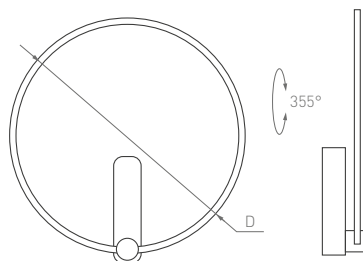

4000 К

CRI>80

IP20
Корпус из алюминия

110°
Материал экрана PC

230 В

Размер основания 178×43 мм

VINCI

Изысканные и функциональные дизайнерские светильники. Фигурный корпус легко вращается на 355° относительно основания. Украсят собой любой интерьер.