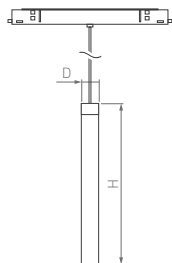

 CRI>90

 IP20
Корпус из алюминия

 360°

 -V- 48 В

MAG

FLEX FLAT

Линейный светильник с широким углом излучения и рассеянным мягким светом для организации общего освещения.

Лаконичный дизайн и возможность диммирования. Надежное крепление магнитами и свободное перемещение вдоль трека.