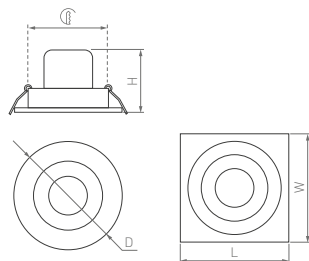

Bar

КОРПУС

□300×24×11 мм

□500×24×11 мм

□1000×24×11 мм

3.6 Вт

6 Вт

12 Вт