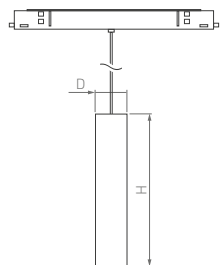

Spot hang

DALI
230 В | 48 В

Ø45×250 мм

12 Вт

900 лм

3 года
гарантии

3000 К

4000 К

CRI>90

IP20
Корпус из алюминия

24°

-V- 48 В