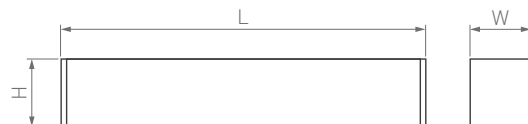

Flat

● КОРПУС

□204×20×25 мм	□404×20×25 мм	□604×20×25 мм	□804×20×25 мм	□1004×20×25 мм
6 Вт	12 Вт	18 Вт	24 Вт	30 Вт
400 лм	780 лм	1150 лм	1300–1800 лм	1600–1700 лм

 **3 года**
гарантии

 IP20
Корпус из алюминия
  100°
  -V- 24 В