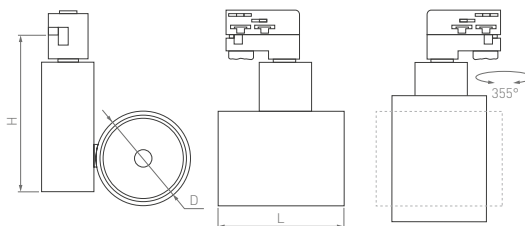

Shop food

Ø100×190×130 мм

40 Вт

3600–4000 лм

3 года
гарантии

2500 К

2900 К

3000 К

5000 К

7500–8000 К

IP20

Корпус из алюминия

24°

Материал линзы PMMA

230 В