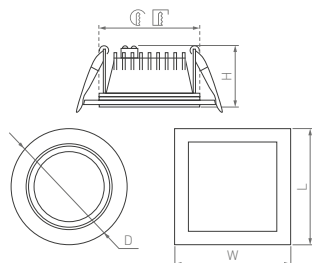

Оригинальный дизайн и мягкое контурное свечение. Большой выбор размеров. Высокий индекс цветопередачи.

120°

КОРПУС

Sol

Ø80×40 |
65 мм

Ø95×42 |
80 мм

Ø115×40 |
105 мм

Ø135×40 |
125 мм