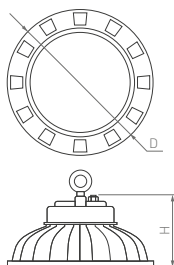

Скоба 166×127 мм