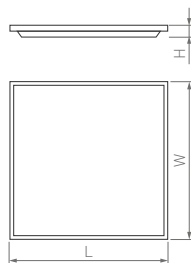

Набор SX6060A