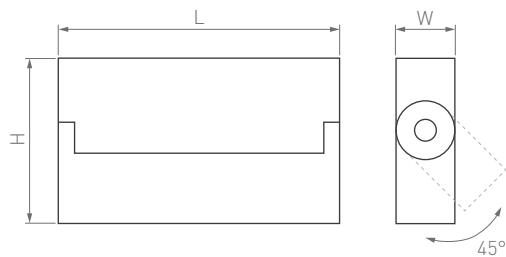

Surface

170×100×36 мм

10 Вт

500–600 лм

3 года
гарантии

3000 K

4000 K

CRI>80

IP40
Корпус из алюминия

24°

230 В