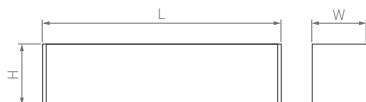

Laser

□84×35×43 мм

□163×35×43 мм

□322×35×43 мм

□481×35×43 мм

□481×35×43 мм

3 Вт

6 Вт

12 Вт

18 Вт

27 Вт

200–250 лм

400–450 лм

700–890 лм

1189–1200 лм

1680–1700 лм

3 года
гарантии

3000 K

4000 K

CRI>90

IP20
Корпус из алюминия

15°

24 В