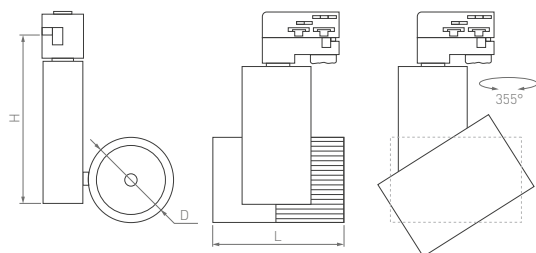

Ares

230 В

КОРПУС

Ø100×133×195 мм

40 Вт

2800 лм

3 года
гарантии

3000 К

4000 К

6000 К

CRI>80

IP20
Корпус из алюминия

24°

230 В