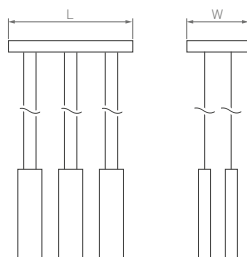

Legacy

585×250 мм

6×6 Вт

2400 лм

3 года
гарантии

3000 К

4000 К

CRI>80

IP20
Корпус из алюминия

34°

230 В

Длина регулируемого подвеса 1200 мм