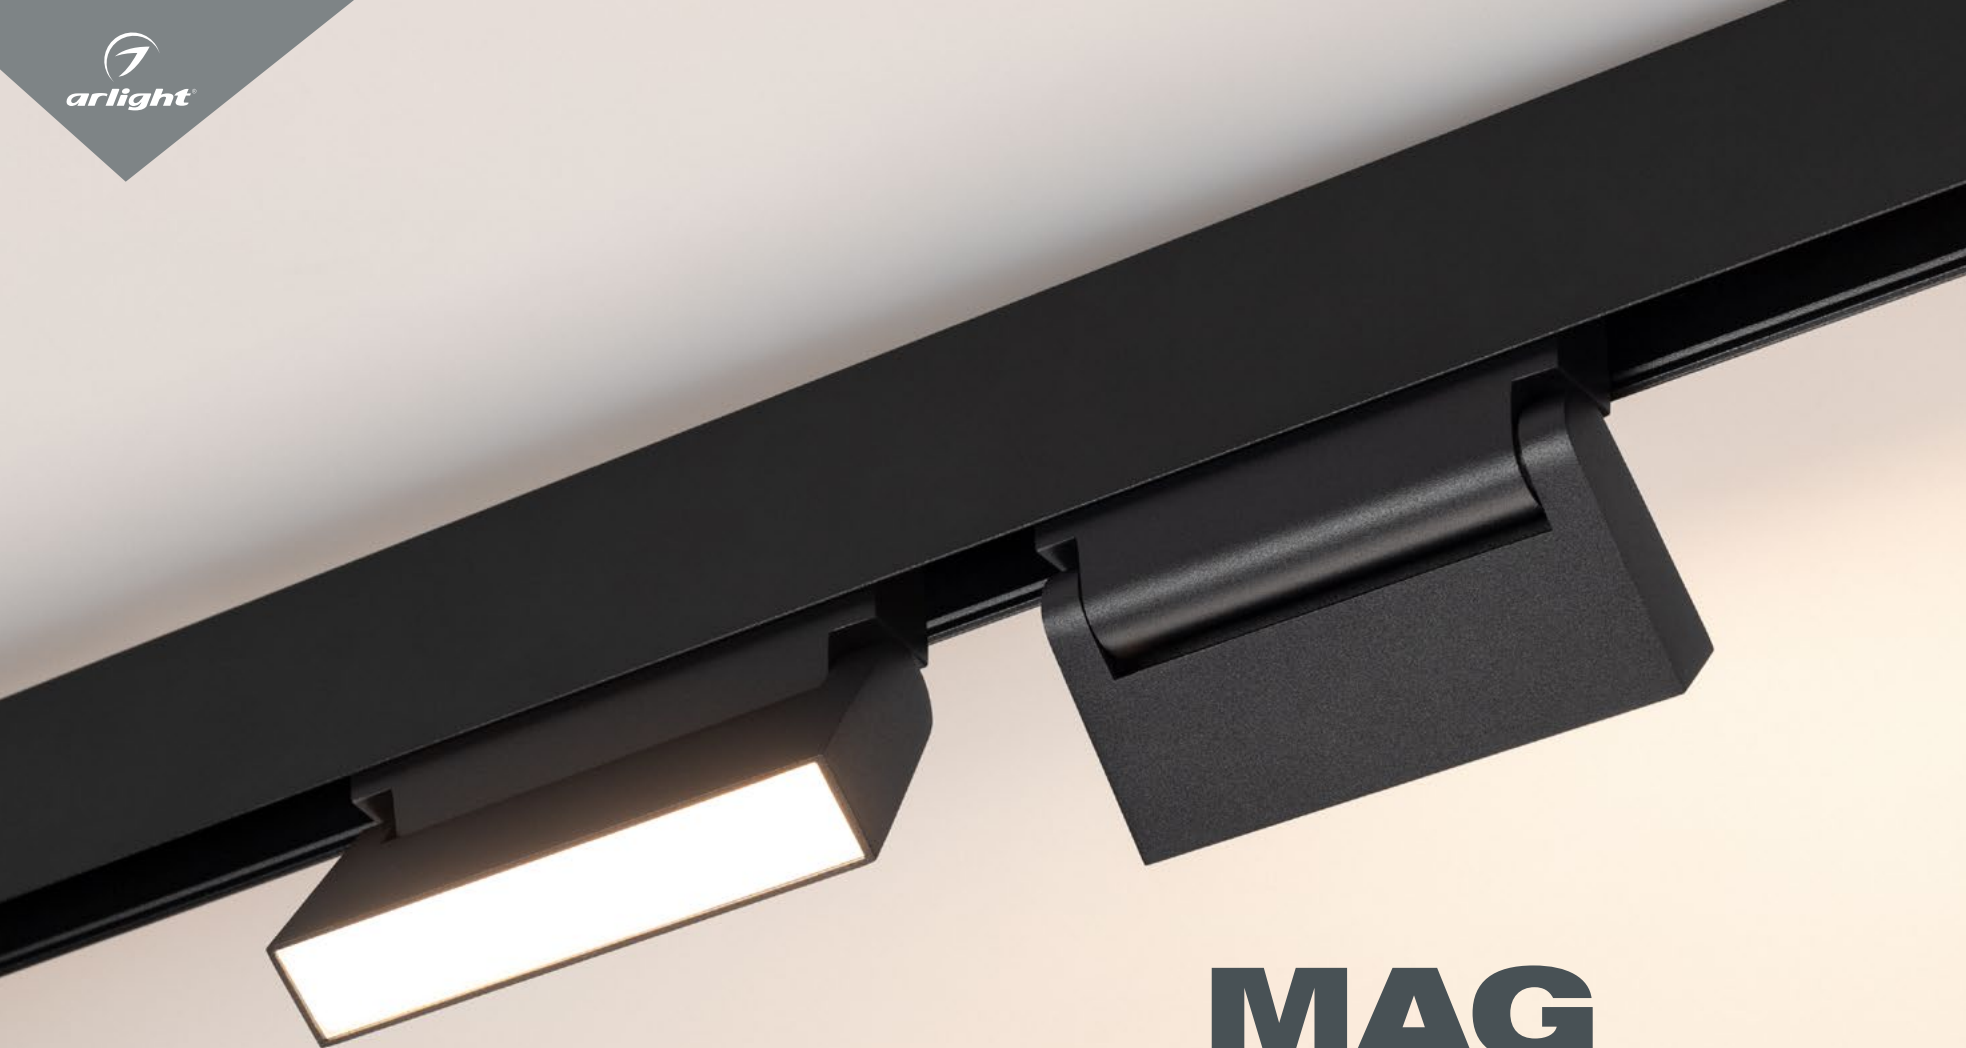

80°
Материал экрана PC

48 В

MAG

ORIENT FLAT FOLD

Светильники с поворотным световым модулем позволяют создавать разные сценарии освещения и легко расставлять световые акценты. Имеются модели с диммированием по DALI.