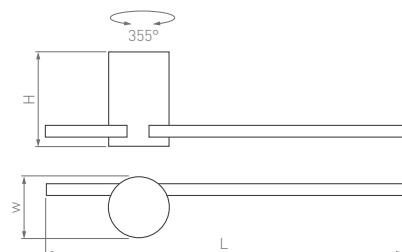

Vinci

600×55×102 мм

900×55×102 мм

1250×55×102 мм

7 Вт

10 Вт

12 Вт

260 лм

370 лм

400 лм

3000 К

4000 К

IP20
Корпус из алюминия

110°
Материал линзы PC

230 В