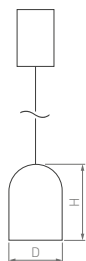

Держатель для провода