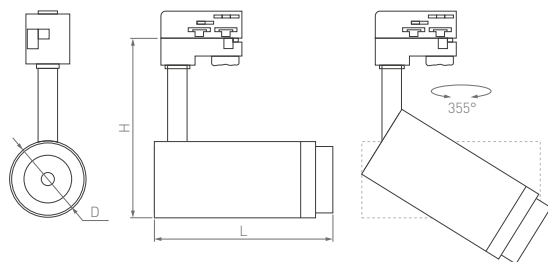

5000 К

7500–8000 К

IP20

Корпус из алюминия

20–60°

Материал линзы PMMA

230 В

GERA