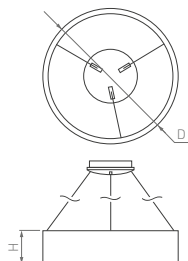

227 стр.

Длина регулируемого подвеса 1200 мм