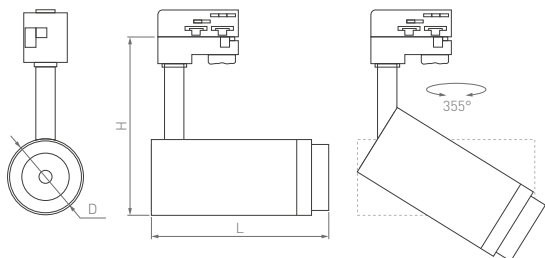

Zeus

Ø67×180×155 мм

Ø88×200×162 мм

Ø100×220×180 мм

10 Вт

20 Вт

30 Вт

800–1000 лм

1600–2000 лм

2400–3000 лм

5 лет
гарантии

3 года
гарантии

3000 К

4000 К

5000 К

6000 К

CRI>90

IP20
Корпус из алюминия

20–60°

230 В