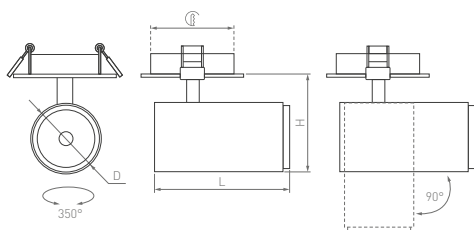

Lumos

Ø55×110×80 | 60 мм

Ø55×150×80 | 60 мм

9 Вт

16 Вт

666 лм

1280 лм

3 года
гарантии

3000 К

4000 К

6000 К

CRI > 90

IP20
Корпус из алюминия

25°
Материал линзы PC

230 В