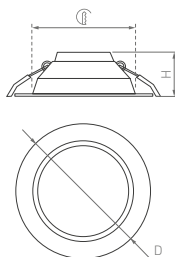

- IP40
  Корпус из алюминия
- 90°
- 230 В