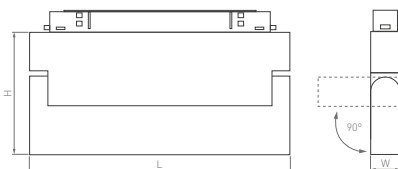

Laser fold

DALI
230 В | 48 В

КОРПУС

195×23×107 мм

231×23×107 мм

6 Вт

12 Вт

360–370 лм

760–770 лм

3 года
гарантии

3000 K

4000 K

CRI>90

IP20
Корпус из алюминия

30°
Материал экрана PC

48 В