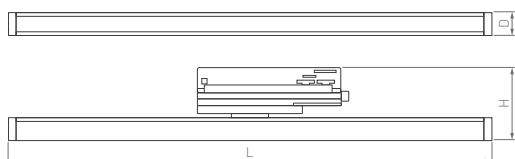

Tube turn

600×Ø30×81 мм

900×Ø30×81 мм

20 Вт

30 Вт

2100 лм

2660 лм

3000 К

4000 К

CRI>90

IP20
Корпус из алюминия

180°
Материал экрана PC

230 В