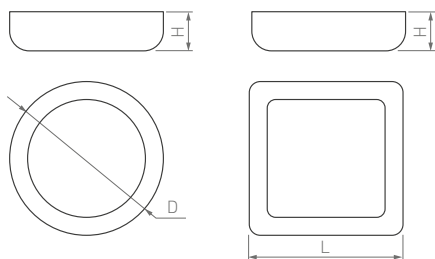

Fiokk

КОРПУС

Ø180 мм	Ø220 мм	Ø300 мм	□180×180 мм	□220×220 мм	□300×300 мм
12 Вт	18 Вт	25 Вт	12 Вт	18 Вт	25 Вт
600–900 лм	1000–1700 лм	1700–2200 лм	600–900 лм	1000–1700 лм	1700–2200 лм

3 года
гарантии

MIX 3000–6000 К

CRI > 80

IP44
Корпус из алюминия

120°

230 В