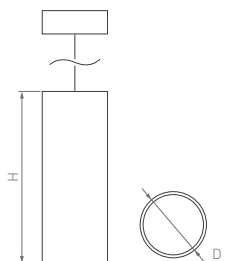

Hang long

Ø65×450 мм

Ø85×300 мм

8 Вт

15 Вт

570 лм

1100 лм

3000 К

4000 К

5000 К

CRI>80

IP20
Корпус из алюминия

40°

230 В

145 стр.

147 стр.

161 стр.