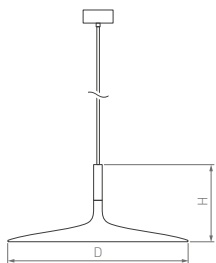

Fiore

Ø250×115 мм

Ø400×170 мм

8 Вт

13 Вт

525 лм

700 лм

3 года
гарантии

3000 К

4000 К

CRI>90

IP20
Корпус из алюминия

120°
Материал экрана
каленное матовое стекло

230 В

Размер чаши Ø120×75 мм, длина регулируемого подвеса 1500 мм