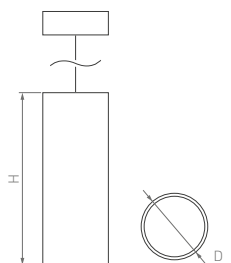

Hang

Ø85×155 мм

15 Вт

1100 лм

3 года
гарантии

3000 К

4000 К

5000 К

CRI>80

IP20
Корпус из алюминия

40°

230 В

145 стр.

147 стр.

161 стр.