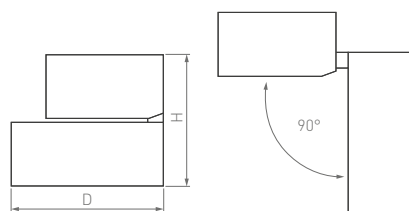

Flap

Ø95×55 мм

Ø110×75 мм

Ø175×38 мм

Ø210×38 мм

Ø250×38 мм

16 Вт

25 Вт

16 Вт

20 Вт

30 Вт

1120 лм

1750 лм

1328 лм

1660 лм

2500 лм

3000 К

4000 К

CRI>90

IP40
Корпус из алюминия

110°

230 В

Размер чаши Ø95×45 мм