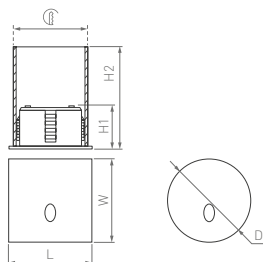

Gap

Ø70×97 | 62×95 мм

□70×70×97 | 62×95 мм

3 Вт

3 Вт

110–130 лм

110–130 лм

3 года
гарантии

3000 К

CRI>80

IP65
Корпус из алюминия

30°

230 В