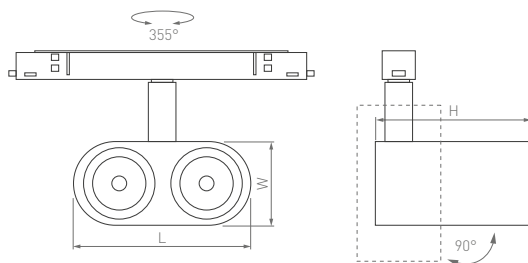

Blum

КОРПУС

89×80×49 мм

12 Вт

900 лм

3 года
гарантии

3000 K

4000 K

CRI>90

IP20
Корпус из алюминия

40°
Материал экрана PC

48 В