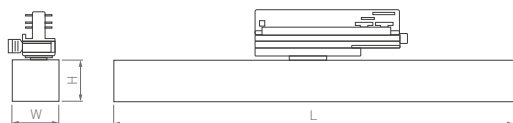

4000 К

 **CRI>90**

IP20
Корпус из алюминия

100°
Материал экрана PC

230 В

TUBE

TURN | 4TR

Светильники с высоким индексом цветопередачи для трехфазных треков 4TR и магнитных треков MAG-ORIENT. Черные и белые корпуса можно комбинировать между собой. Световой модуль способен вращаться в любую сторону относительно оси адаптера.