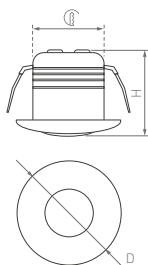

Ltm

КОРПУС

Ø35×34 | Ø30 мм

1 Вт

80-90 лм

3 года
гарантии

3000 K

4000 K

6000 K

CRI>80

IP40
Корпус из алюминия

30°

230 В