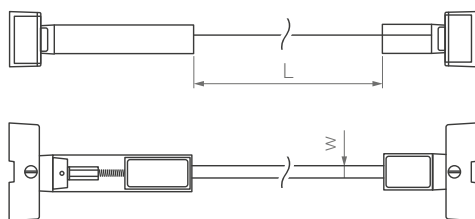

Система креплений
без троса