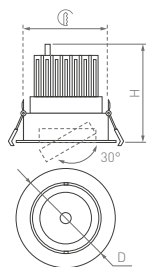

Ltd-95

КОРПУС

Ø109×102 | Ø95 мм

9 Вт

672 лм

3 года
гарантии

3000 К

4000 К

5000 К

CRI>80

IP40
Корпус из алюминия

45°

230 В