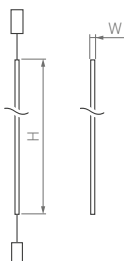

Размер потолочной чаши Ø54x105 мм, регулируемого подвеса 1300 мм
Размер основания Ø49x90 мм, регулируемого подвеса 2000 мм