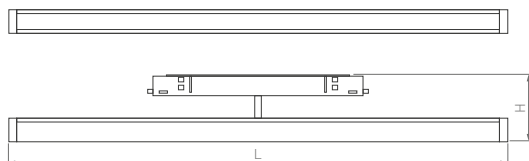

MAG

ORIENT SFERO HANG

Стильный подвесной светильник с токопроводящим подвесом длиной 1500 мм. Матовый белый корпус из стекла создает приятное рассеянное свечение. Широкий угол светового луча для организации общего освещения.