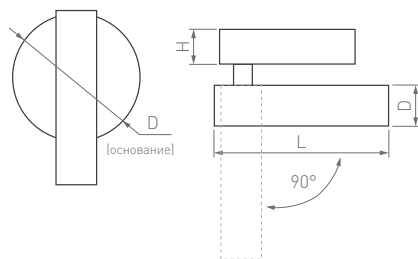

Основание Ø90×31 мм

*Для светильников черного и белого цвета есть версия с кнопкой и без кнопки включения