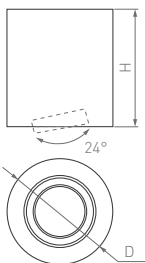

Focus

Ø90×126 мм

Ø120×140 мм

Ø140×140 мм

9 Вт

16 Вт

30 Вт

720–810 лм

1280–1440 лм

2400–2700 лм

3000 K

4000 K

6000 K

CRI>80

IP20
Корпус из алюминия

24°

230 В