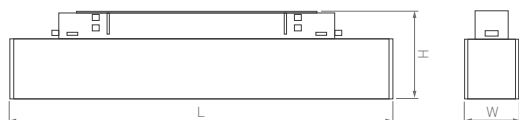

Flex flat

КОРПУС

235×22 мм

8 Вт

450 лм

3 года
гарантии

3000 К

4000 К

CRI>90

IP20
Корпус из алюминия

80°
Материал экрана PC

48 В