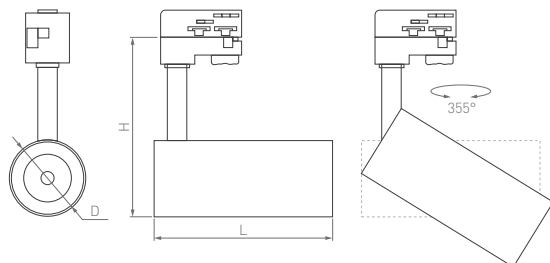

 **230 В**

Gelios

2TR | 4TR

Регулируемый угол излучения 20–60°.
Отличное решение для коммерческого
использования. Поворотный корпус
позволяет быстро менять световые акценты.

ZOOM
20–60°

КОРПУС

Gelios

Ø67×156 мм	Ø80×181 мм	Ø95×191 мм
20 Вт	30 Вт	40 Вт
1800 лм	2700 лм	3600 лм