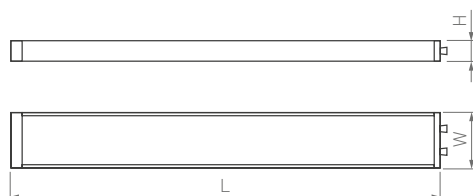

Модуль IR J3.5mm