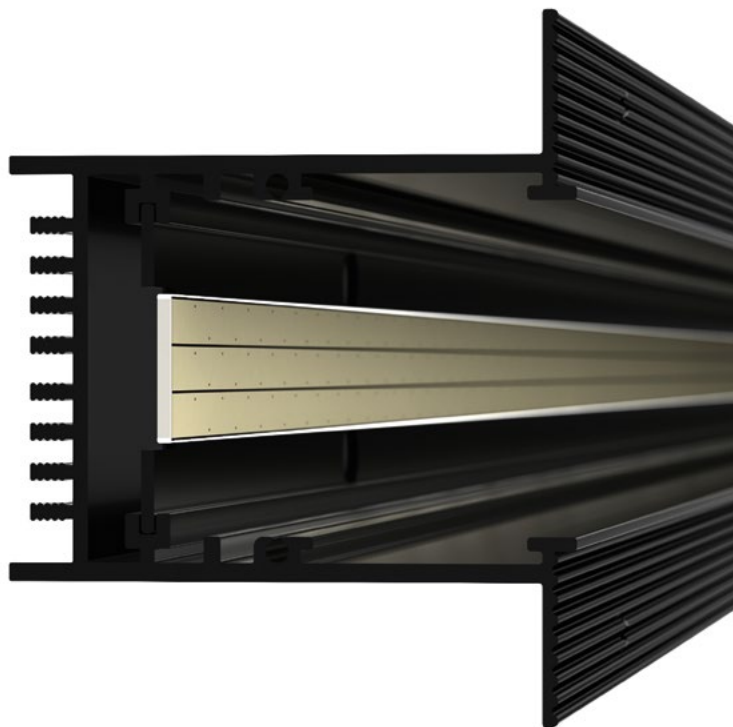

SPOT HANG

Подвесной светильник на изящном тросе. Легкая регулировка длины. Мгновенная фиксация в трек магнитами.

Spot Hang

Ø50×180 мм

7 Вт

500–550 лм

 **3 года**
гарантии

3000 К

24 В

КОРПУС

арт. 028066

Подвесной, накладной,
встраиваемый трек

Встраиваемый трек

Встраиваемый трек для монтажа
в гипсокартонный потолок

Прямой коннектор

Прямой коннектор