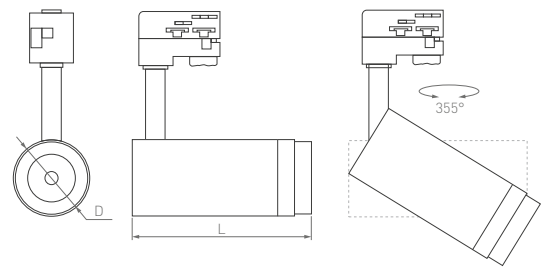

 **230 В**

Gelios

2TR | 4TR

Регулируемый угол излучения 20–60°.
Отличное решение для коммерческого
использования. Поворотный корпус
позволяет быстро менять световые акценты.

ZOOM
20–60°

КОРПУС

Gelios

Ø67×156 мм	Ø80×181 мм	Ø95×191 мм
20 Вт	30 Вт	40 Вт
1800 лм	2700 лм	3600 лм