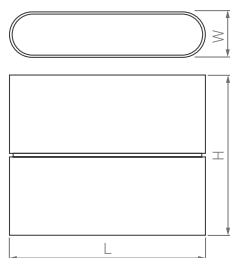

VASE

WALL

Тонкий изящный корпус с двусторонним свечением. Идеальное решение для подсветки лестниц, коридоров и других узких пространств.

120°

КОРПУС

Wall

140×88×45 мм

200×110×53 мм