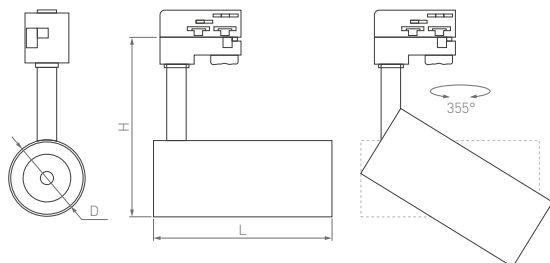

Gera food

Ø74×160×170 мм

Ø90×185×200 мм

20 Вт

30 Вт

759–1750 лм

1299–2989 лм

3 года
гарантии

2500 K

2900 K

3000 K

5000 K

7500–8000 K

IP20
Корпус из алюминия

24°
Материал линзы PMMA

230 В