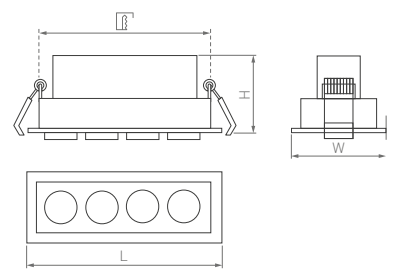

30°

КОРПУС

Turn

□67×67×50 | **□90×67×50** | **□150×67×50** | **□300×67×50** |
 60×60 мм | 85×60 мм | 145×60 мм | 295×60 мм

3 Вт | **5 Вт** | **10 Вт** | **20 Вт**

180 лм | 375 лм | 750 лм | 1500 лм

5 лет
гарантии