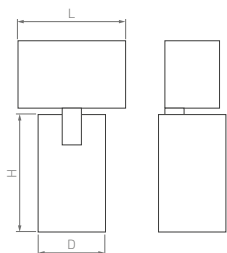

Spot

84×Ø50×92 мм	84×Ø50×92 мм	84×Ø50×92 мм	84×Ø50×135 мм	163×Ø65×180 мм	163×Ø85×180 мм
3 Вт	5 Вт	7 Вт	12 Вт	18 Вт	25 Вт
251 лм	377 лм	517 лм	900–1000 лм	1150 лм	1150–1700 лм

3000 K

4000 K

CRI>90

Размер установочного модуля 84×35×43 мм (длина модуля зависит от модели)