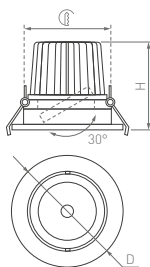

Ltd-140

КОРПУС

Ø150×115 | Ø128 мм

25 Вт

1875–1950 лм

3 года
гарантии

3000 К

4000 К

5000 К

CRI>80

IP40
Корпус из алюминия

60°

230 В