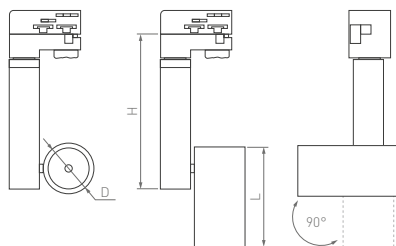

Track pipe

Ø65×140×188 мм

8 Вт

570 лм

3 года
гарантии

3000 K

4000 K

5000 K

CRI>80

IP20
Корпус из алюминия

40°

230 В