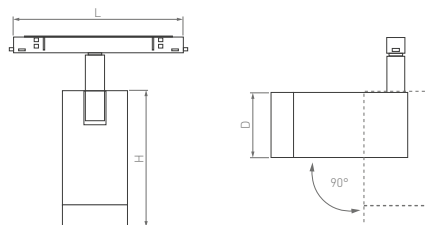

Spot

Ø35×116×132 мм

Ø45×116×146 мм

Ø65×116×198 мм

8 Вт

12 Вт

20 Вт

555 лм

1005–1020 лм

1840–2010 лм