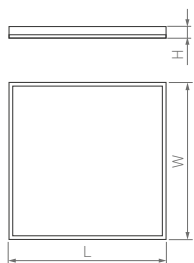

Intenso

КОРПУС

□295×295×9 | ┌ 275×275 мм	□295×595×9 | ┌ 275×575 мм	□295×1195×9 | ┌ 275×1175 мм	□595×595×9 | ┌ 575×575 мм	□595×1195×9 | ┌ 575×1175 мм
18 Вт	28 Вт	40 Вт	40 Вт*	60 Вт
1770 лм	3000 лм	4000 лм	4000 лм	6000 лм

- IP20
  Корпус из алюминия
- 120°
  Материал экрана
  PS, LGP PMMA
- 230 В