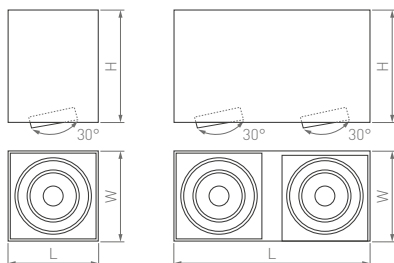

Cubus

□100×100×135 мм

□200×100×135 мм

11 Вт

11×2 Вт

830–910 лм

1660–1700 лм

3 года
гарантии

3000 К

4000 К

CRI>90

IP20
Корпус из алюминия

40°

230 В