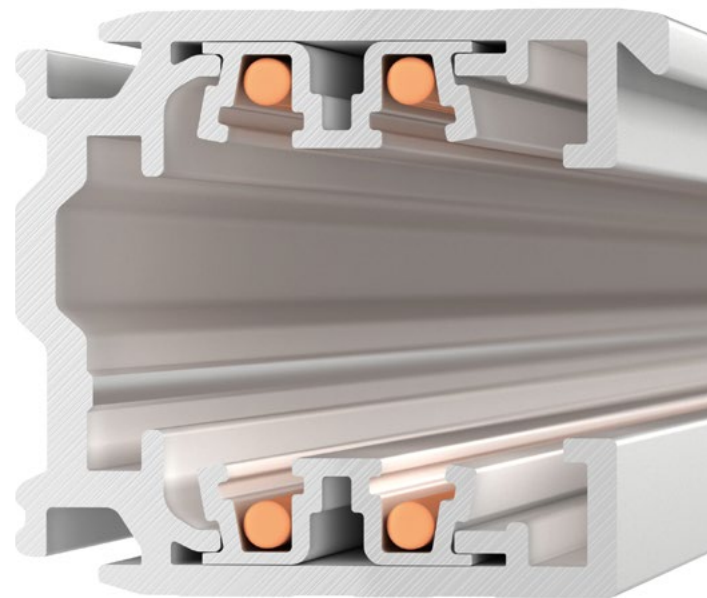

4TR

3 года
гарантии

IP20
Алюминий, пластик

230 В

арт. 028368

КОРПУС