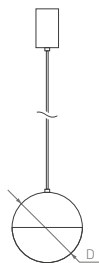

107 стр.

Держатель для провода

Монтажная чаша с двумя
подвесами

Дополнительное крепление
с подвесом для потолка

Размер чаши Ø50×95 мм, длина регулируемого подвеса 1500 мм

BEADS

HANG

Подвесной светильник на изящном регулируемом тресе. Красивый облик светильника создаст в интерьере атмосферу утонченности. Плафон из матового белого стекла обеспечивает приятное рассеянное свечение с высоким индексом цветопередачи.