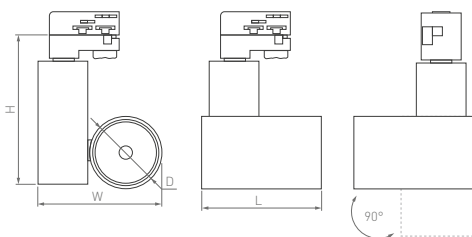

Track turn

DALI КОРПУС
230 В | 48 В

Ø85×124×190×175 мм

15 Вт

1100 лм

3 года
гарантии

3000 К

4000 К

5000 К

CRI>80

IP20
Корпус из алюминия

40°

230 В

145 стр.

149 стр.

155 стр.