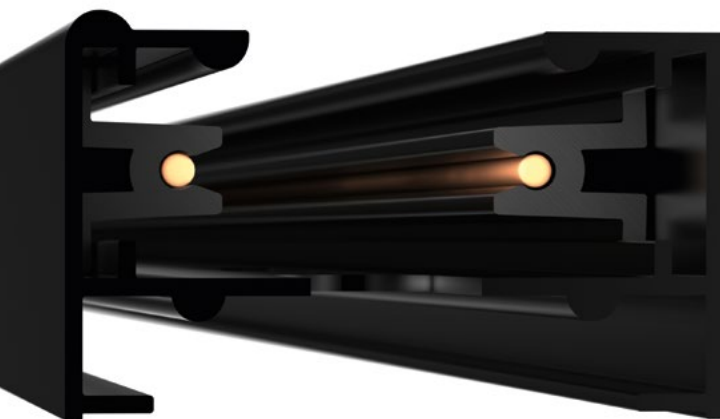

IP20
Корпус из алюминия

24°
Материал линзы PMMA

230 В

2TR

3 года
гарантии

IP20
Алюминий, пластик

230 В

Трек