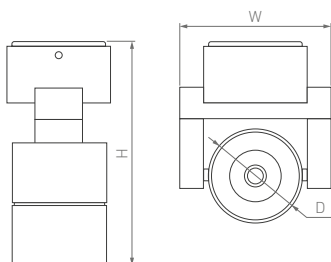

Uno

КОРПУС

Ø55×90×155 мм

5 Вт

400 лм

3 года
гарантии

3000 K

4000 K

6000 K

CRI>90

IP20
Корпус из алюминия

24°

230 В