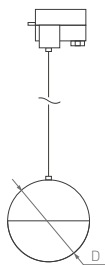

Track hang

Ø150 мм

Ø200 мм

11 Вт

16 Вт

960 лм

1120 лм

3 года
гарантии

3000 K

4000 K

CRI > 90

IP20
Корпус из алюминия

170°
Материал плафона
стекло

230 В

195 стр.

Длина регулируемого подвеса 1500 мм