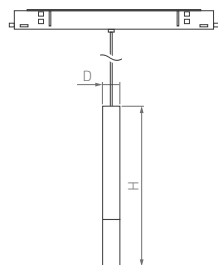

Stick hang

КОРПУС

Ø20×450 мм

6 Вт

100 лм

3 года
гарантии

3000 К

4000 К

CRI>90

IP20
Корпус из алюминия

180°

-V- 48 В