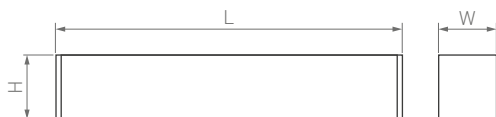

24 В

MAG

SPOT

Лаконичный и стильный корпус с узким углом излучения.
Легкий поворот и наклон светового модуля.

20/24/36°

КОРПУС

Spot

84 ×Ø50×92 мм	84 ×Ø50×92 мм	84 ×Ø50×92 мм	84 ×Ø50×135 мм	163 ×Ø65×180 мм	163 ×Ø85×180 мм
3 Вт	5 Вт	7 Вт	12 Вт	18 Вт	25 Вт
251 лм	377 лм	517 лм	900–1000 лм	1150 лм	1150–1700 лм