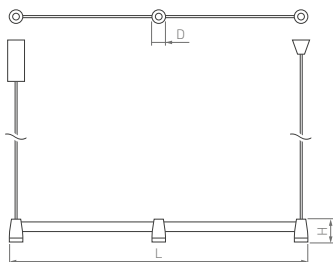

4000 K

CRI>90

IP20
Корпус из алюминия

35°

230 В

Размер чаши-цилиндра Ø50×95 мм, конусной чаши Ø30×30 мм,
длина регулируемого подвеса 1300 мм

LEGACY

С помощью подвесных и накладных настенных моделей создаются интересные дизайнерские композиции. Драйвер для подключения в комплекте.