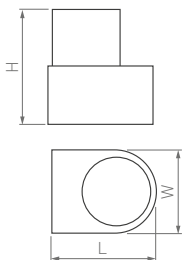

Wall

60×38.5×62 мм

110×72×115 мм

3 Вт

6 Вт

175 лм

360–400 лм

3 года
гарантии

3000 K

4000 K

CRI>90

IP20
Корпус из алюминия

40°
Рефлектор PC

230 В