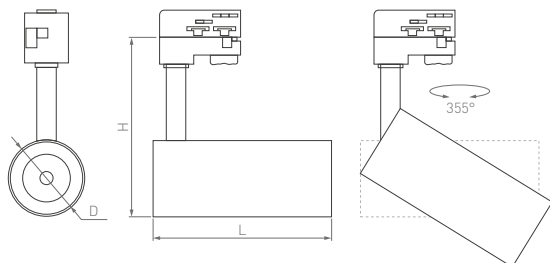

IP20
Корпус из алюминия

24°
Материал линзы PMMA

230 В

2TR

3 года
гарантии

IP20
Алюминий, пластик

230 В

Трек