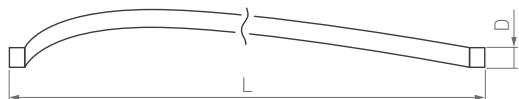

Flex tube elastic

Ø30×1000 мм

Ø30×2500 мм

Ø30×5000 мм

14 Вт

35 Вт

70 Вт

940 лм

2300 лм

4700 лм

3 года
гарантии

4000 К

CRI>90

IP20
Корпус из силикона

360° **-V-** 48 В