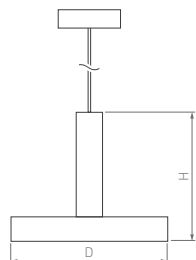

Eric

Ø250×260 мм

8 Вт

650 лм

3 года
гарантии

3000 К

4000 К

CRI>80

IP20
Корпус из алюминия

120°
Материал экрана
каленное матовое стекло

230 В