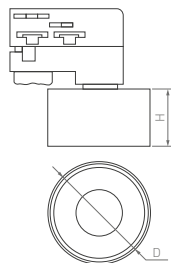

Track

Ø77×46 мм

9 Вт

500–580 лм

3 года
гарантии

3000 K

4000 K

CRI > 90

IP20
Корпус из алюминия

36°

230 В

165 стр.

173 стр.