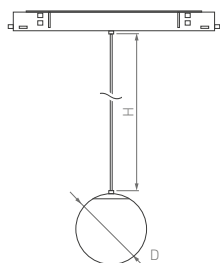

4000 K

 CRI>90

IP20
Корпус из алюминия

300°
Материал плафона
матовое стекло

48 В

Длина регулируемого подвеса 1500 мм

MAG

ORIENT ORB