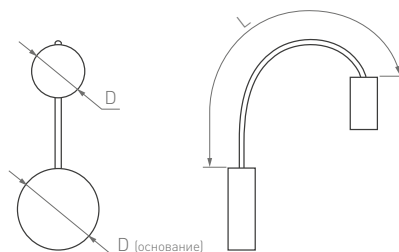

IP20
Корпус из алюминия

100°

230 В

Основание Ø99.5×25.5 мм, кронштейн Ø10×350 мм

BEADS

WALL HANG

Накладной настенный светильник с плафоном-шаром из матового каленого стекла. Золотая декоративная вставка придает светильнику изящество. Может использоваться в качестве бра и для декоративной подсветки.