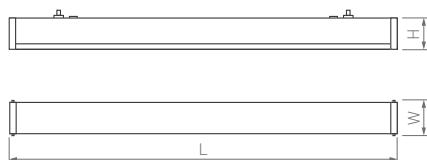

Largo

КОРПУС

□600×67×68 мм

□1200×67×68 мм

□1500×67×68 мм

15 Вт

30 Вт

40 Вт

2100 лм

4100 лм

5500 лм

5 лет
гарантии

4000 К

CRI>80

IP65
Корпус из пластика

120°

230 В