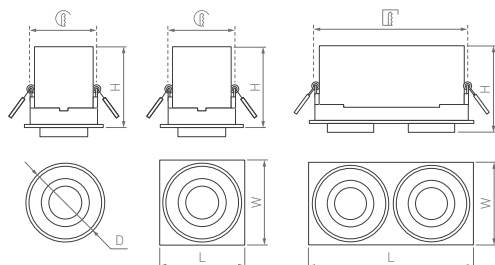

10 Вт

900 лм

□210×112×127 |

⌀ 195×100 мм

10×2 Вт

1900 лм

SIMPLE

Стильный и функциональный свет. Поворотно-выдвижные модели. Круглые, квадратные и двойные прямоугольные корпуса.