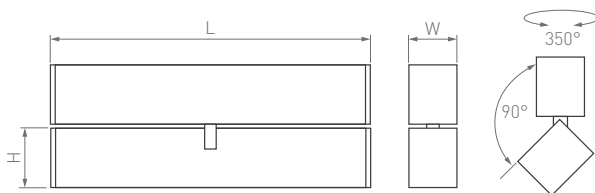

Dots fold

КОРПУС

□204×20×46 мм	□404×20×46 мм	□604×20×46 мм	□804×20×46 мм	□1004×20×46 мм
6 Вт	12 Вт	18 Вт	24 Вт	30 Вт
350 лм	670–800 лм	960–1150 лм	1400 лм	1600–1700 лм

3 года
гарантии

3000 K

4000 K

CRI>90

IP20
Корпус из алюминия

30° -V- 24 В

Размер установочного модуля 204×20×25 мм (длина модуля зависит от модели)