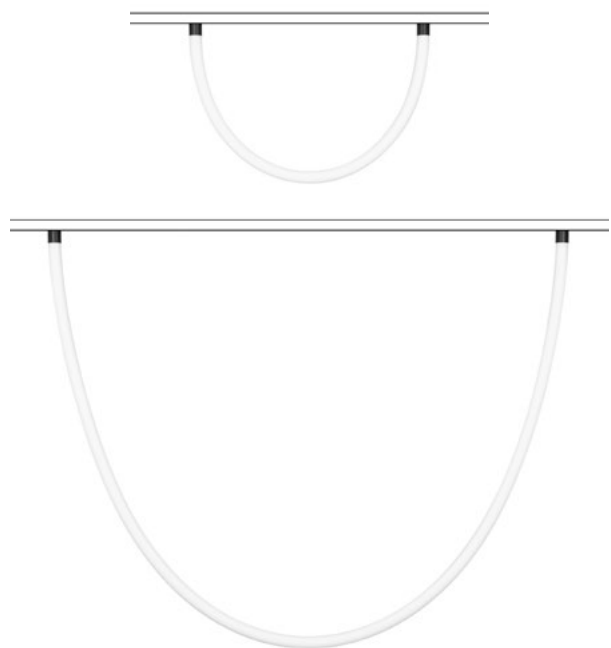

Flex tube elastic

Ø30×1000 мм

Ø30×2500 мм

Ø30×5000 мм

14 Вт

35 Вт

70 Вт

940 лм

2300 лм

4700 лм

3 года
гарантии

4000 К

CRI>90

IP20
Корпус из силикона

360° **-V-** 48 В