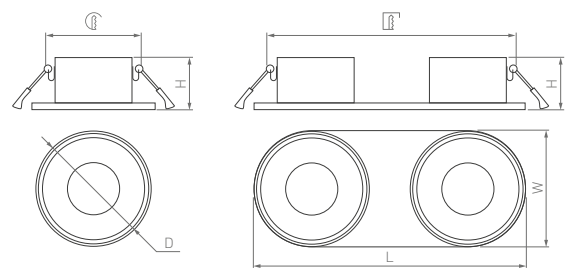

169 стр.

175 стр.