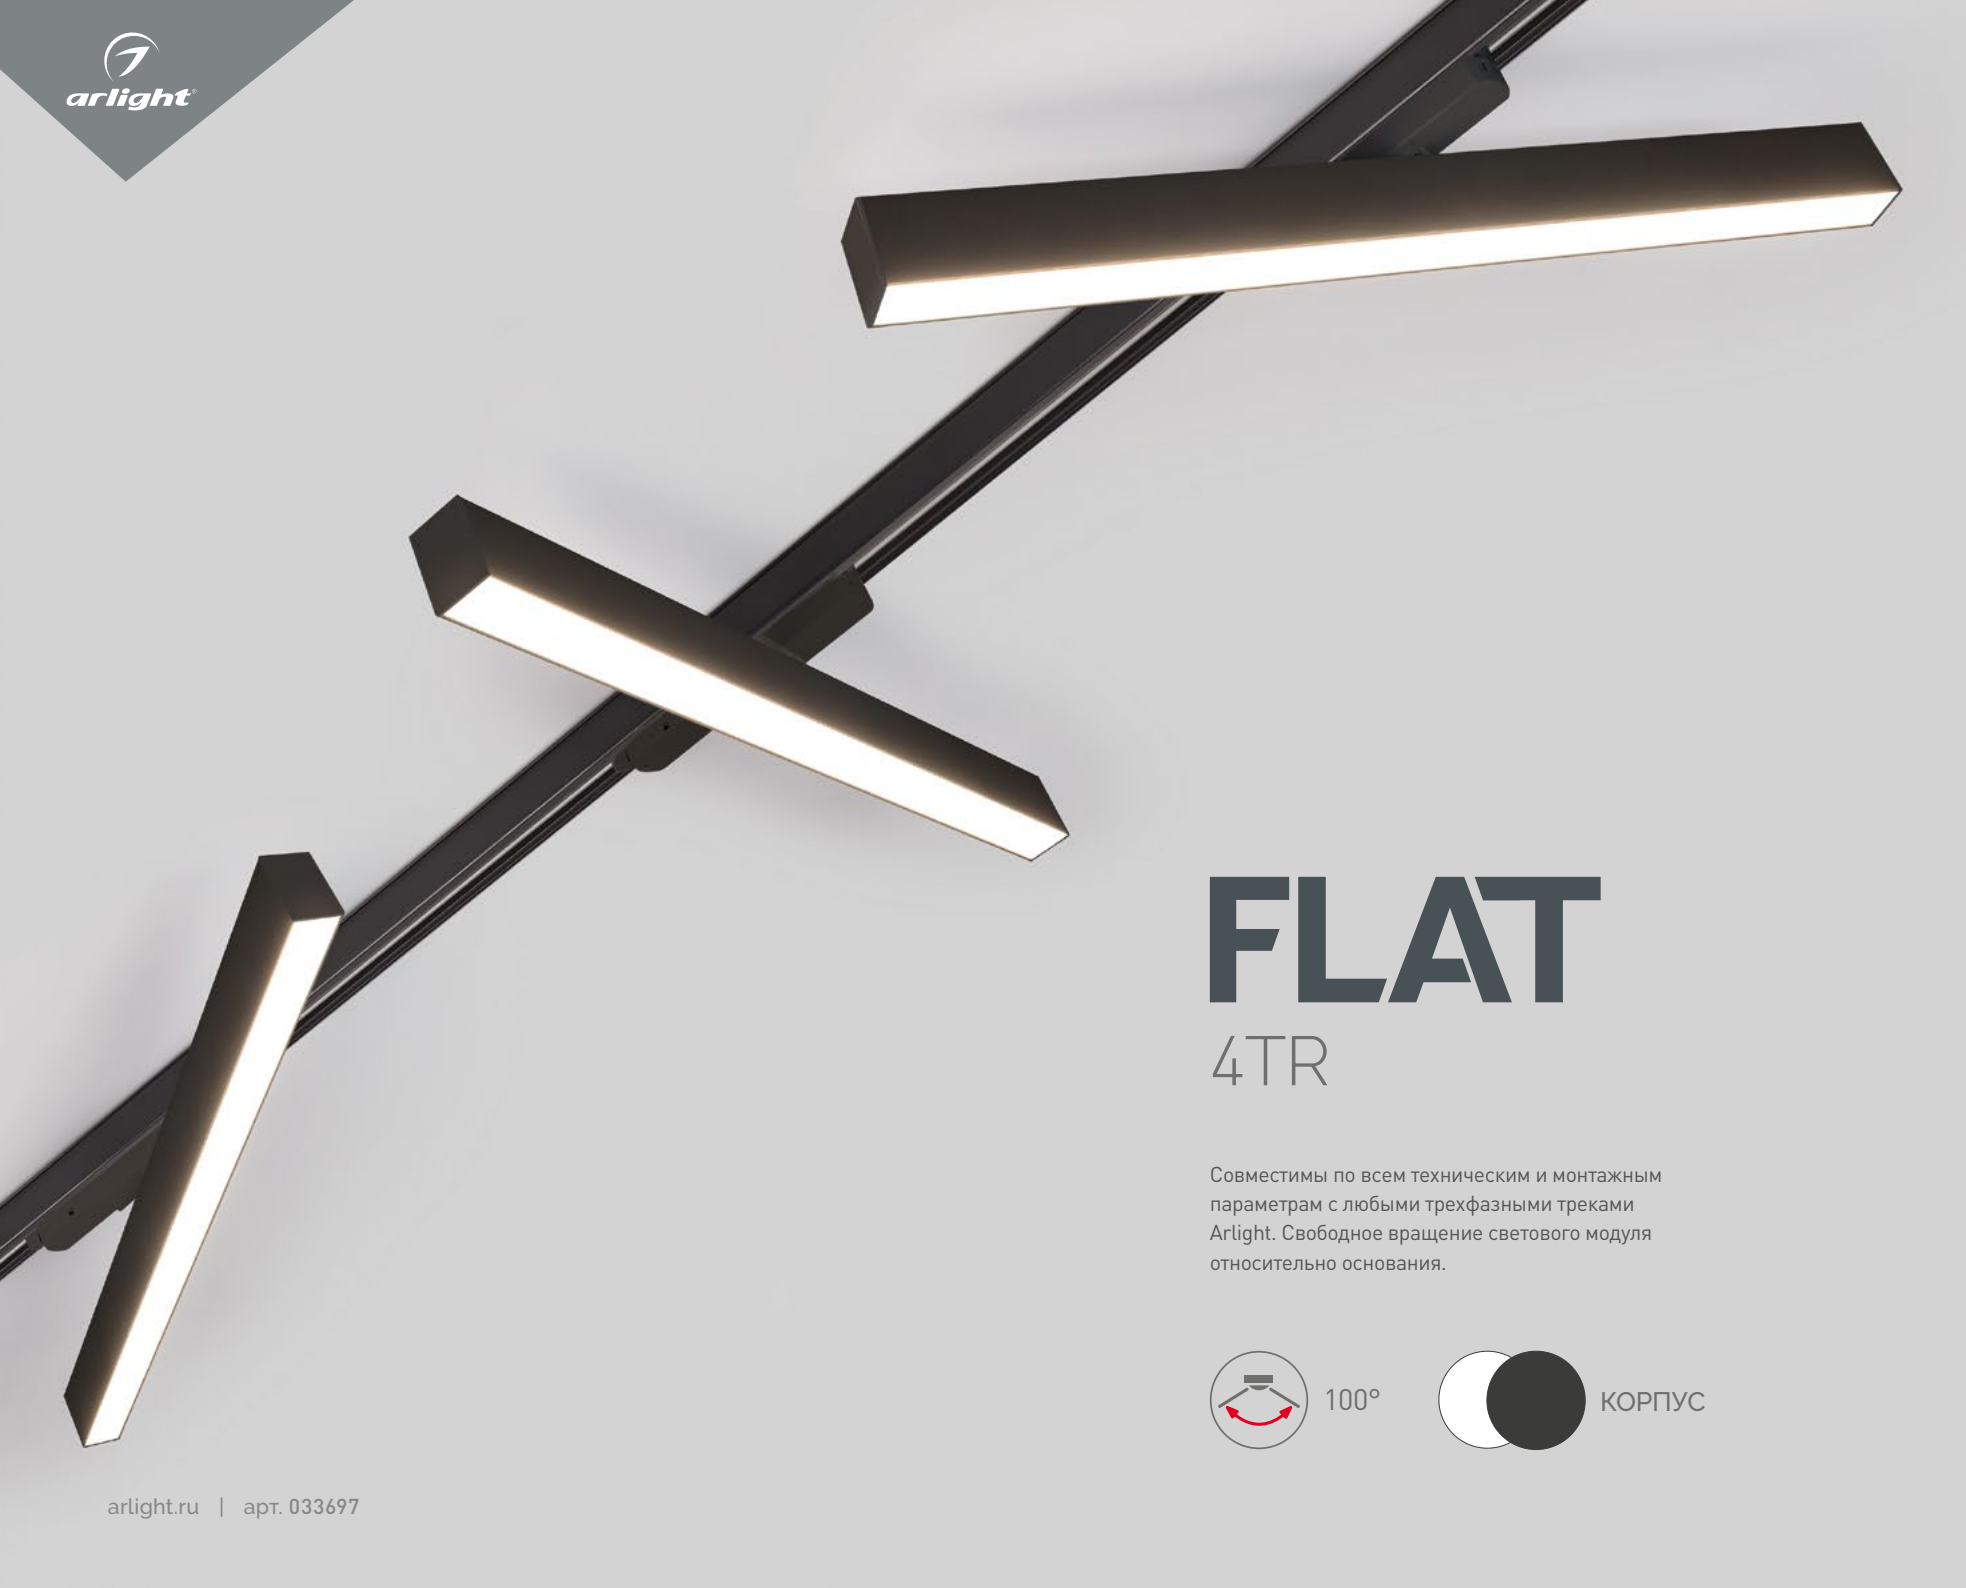

FLAT

4TR

Совместимы по всем техническим и монтажным параметрам с любыми трехфазными треками Arlight. Свободное вращение светового модуля относительно основания.

100°

КОРПУС