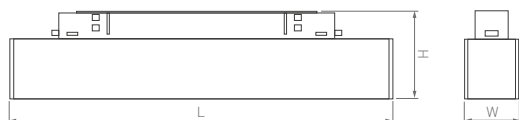

Flat

235×22×42 мм

462×22×42 мм

690×22×42 мм

8 Вт

16 Вт

24 Вт

440–450 лм

780–860 лм

1400 лм

3 года
гарантии

3000 K

4000 K

IP20
Корпус из алюминия

80°
Материал экрана PC

48 В