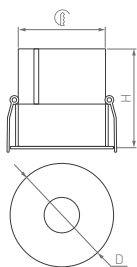

Atlas

Ø58×68 | Ø52 мм	Ø66×68 | Ø60 мм	Ø72×79 | Ø66 мм	Ø90×93 | Ø82 мм	Ø112×114 | Ø105 мм
10 Вт	15 Вт	20 Вт	25 Вт	35 Вт
865 лм | 35°	1210 лм | 35°	1640 лм | 30°	1995 лм | 30°	3280 лм | 30°

- IP20
  Корпус из алюминия
- 30-35°
- 230 В