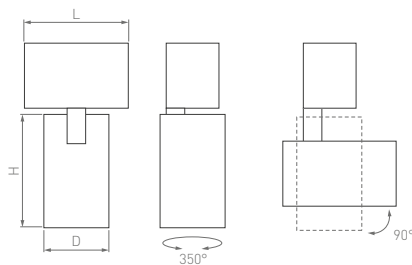

3000 К

4000 К

CRI>90

IP20
Корпус из алюминия

24°

24 В

Размер установочного модуля 84×35×43 мм

MAG

SPOT HANG

Подвесной светильник на изящном тросе. Легкая регулировка длины. Мгновенная фиксация в трек магнитами.

Spot Hang

Ø50×180 мм

7 Вт

500–550 лм

 **3 года**
гарантии

3000 К