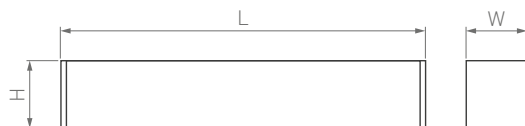

Dots

КОРПУС

□204×20×25 мм	□404×20×25 мм	□604×20×25 мм	□804×20×25 мм	□1004×20×25 мм
6 Вт	12 Вт	18 Вт	24 Вт	30 Вт
400 лм	780 лм	1050 лм	1350 лм	1600–1700 лм

3 года
гарантии

3000 К

4000 К

CRI>90

IP20
Корпус из алюминия

30°

-V- 24 В