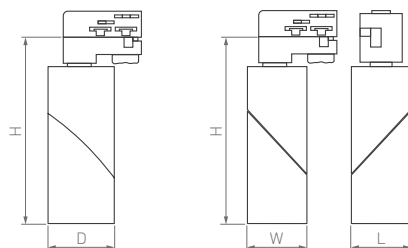

0°

35°

90°

Twist track

60×60×195 мм

Ø71×195 мм

12 Вт

15 Вт

1000 лм

1100 лм

241 стр.