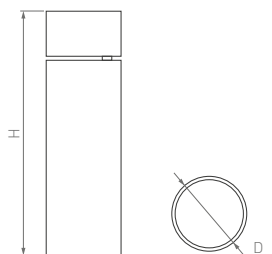

Surface flap

Ø65×200 мм

Ø85×185 мм

8 Вт

15 Вт

570 лм

1100 лм

3000 K

4000 K

5000 K

CRI>80