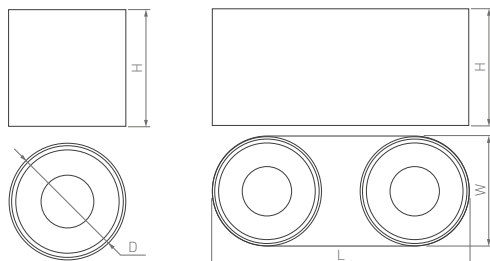

165 стр.

169 стр.