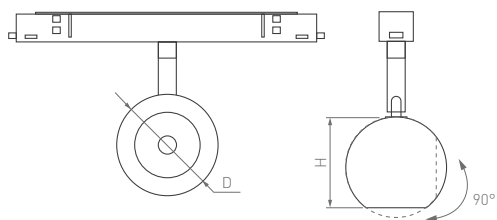

Orb

КОРПУС

Ø65×59 мм

10 Вт

800 лм

3 года
гарантии

3000 K

4000 K

CRI>90

IP20
Корпус из алюминия

35°

-V- 48 В