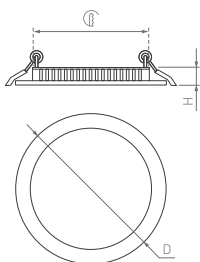

DL BACKLIT

КОРПУС

Ø85×13 |

Ø75 мм

Ø120×13 |

Ø110 мм

Ø142×13 |

Ø130 мм

Ø172×13 |

Ø160 мм

Ø192×13 |

Ø180 мм

Ø225×13 |

Ø210 мм

4 Вт

9 Вт

13 Вт

15 Вт

18 Вт

21 Вт

300–320 лм

675–720 лм

975–1040 лм

1125–1200 лм

1350–1440 лм

1575–1680 лм

3 года
гарантии

3000 K

4000 K

6000 K

CRI>80

IP40
Корпус из алюминия

120°

13 мм

230 В