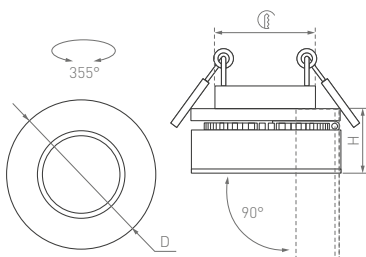

Built

КОРПУС

Ø100×77×45 | 70 мм

12 Вт

800 лм

3 года
гарантии

3000 K

4000 K

5000 K

CRI>90

IP40
Корпус из алюминия

24°

230 В

117 стр.

249 стр.