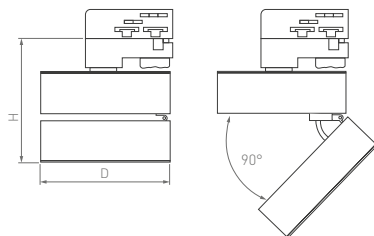

Mona track

Ø100×105 мм

12 Вт

770 лм

3 года
гарантии

3000 К

4000 К

5000 К

CRI>90

IP40
Корпус из алюминия

24°

230 В

249 стр.

265 стр.