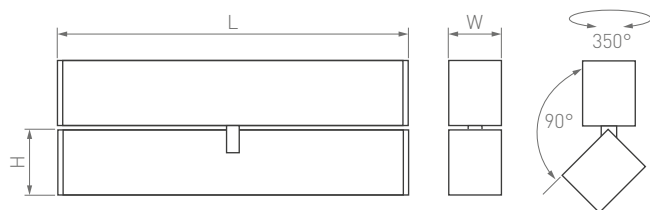

Flat Fold

□204×35×43 мм	□404×35×43 мм	□604×35×43 мм	□804×35×43 мм	□1004×35×43 мм
6 Вт	12 Вт	18 Вт	24 Вт	30 Вт
400–450 лм	900–1000 лм	1200–1300 лм	1500–1600 лм	1800–2000 лм

3000 K

4000 K

Размер установочного модуля 204×35×43 мм (длина модуля зависит от модели)