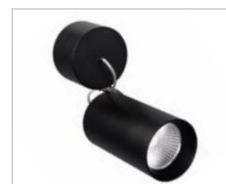

153 стр.

159 стр.

POLO

HANG

Классический дизайн. Регулируемый подвес.
Возможность комбинирования светильников.

40°

КОРПУС

Hang