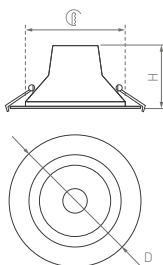

Корпус Ø176