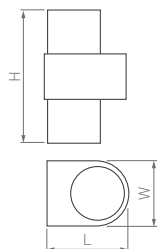

Twin

60×38.5×104 мм

110×72×180 мм

6 Вт

12 Вт

350 лм

900–990 лм

3 года
гарантии

3000 K

4000 K

CRI>90

IP20
Корпус из алюминия

40°
Рефлектор PC

230 В