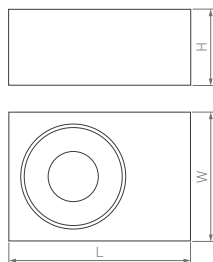

Surface S

110×77×46 мм

9 Вт

500–580 лм

3 года
гарантии

3000 K

4000 K

CRI>90

IP20
Корпус из алюминия

36°

230 В

167 стр.

169 стр.