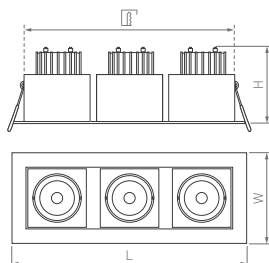

Kardan

□102×102×85 |

85×85 мм

9 Вт

680 лм

□180×102×85 |

160×85 мм

9×2 Вт

1440 лм

□260×102×85 |

240×85 мм

9×3 Вт

2240 лм

3000 К

4000 К

6000 К

CRI>80

IP20
Корпус из алюминия

38°

230 В