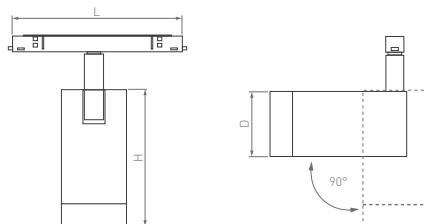

Flex spot

КОРПУС

Ø35×132 мм

6 Вт

555 лм

3 года
гарантии

3000 К

4000 К

CRI>90

IP20
Корпус из алюминия

24°
Материал экрана PC

48 В