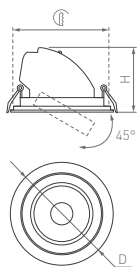

Explorer

Ø99×85 | Ø90 мм

Ø129×115 | Ø120 мм

Ø148×140 | Ø140 мм

12 Вт

20 Вт

30 Вт

960–1080 лм

1600–1800 лм

2200–2500 лм

3 года
гарантии

3000 К

4000 К

5000 К

6000 К

CRI>90

IP20
Корпус из алюминия

38°
Экран стекло

230 В