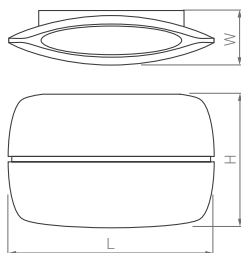

Wall

140×88×45 мм

200×110×53 мм

2×3 Вт

2×6 Вт

500 лм

950 лм

3 года
гарантии

3000 К

4000 К

CRI>80

IP54

Корпус из алюминия

120°

Материал рассеивателя PC

230 В