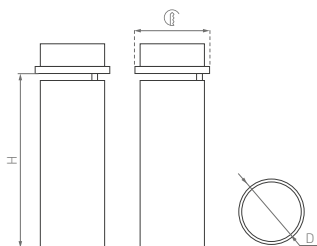

Built

Ø65×174 | Ⓢ 75 мм

Ø100×220 | Ⓢ 90 мм

8 Вт

25 Вт

570 лм

2530 лм

3 года гарантии

3000 К

4000 К

5000 К

CRI>80

IP20
Корпус из алюминия

40°

230 В