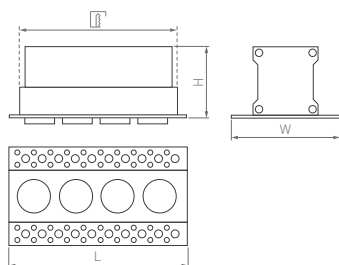

30°

КОРПУС

Trimless

□67×38(80)×53 |

70×50 мм

5 Вт

375 лм

□127×38(80)×53 |