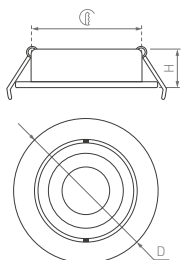

Ltm

КОРПУС

Ø65×20 | Ø55 мм

5 Вт

350–400 лм

3 года
гарантии

3000 K

4000 K

CRI>80

IP40
Корпус из алюминия

10°

230 В