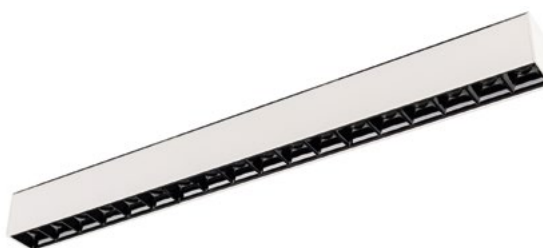

 CRI>90

IP20
Корпус из алюминия

15°

24 В

MAG

LASER FOLD

Узкий угол излучения. Функция регулировки наклона и поворота светового модуля.
Быстрая смена световых акцентов в интерьере.

15°