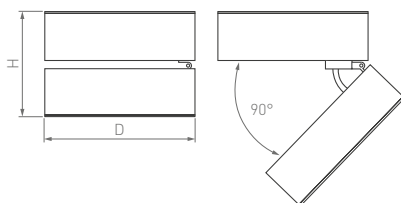

Surface

Ø100×71 мм

12 Вт

800 лм

3 года
гарантии

3000 К

4000 К

5000 К

CRI>90

IP40
Корпус из алюминия

24°

230 В