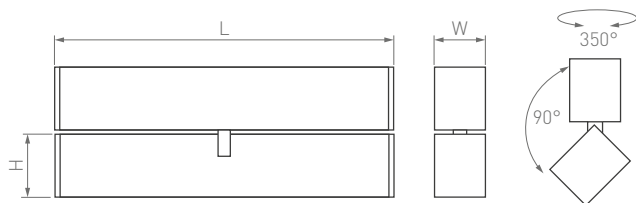

Laser Fold

84×35×43 мм	163×35×43 мм	322×35×43 мм	481×35×43 мм
3 Вт	6 Вт	12 Вт	18 Вт
200–250 лм	350–450 лм	700–750 лм	1100–1200 лм