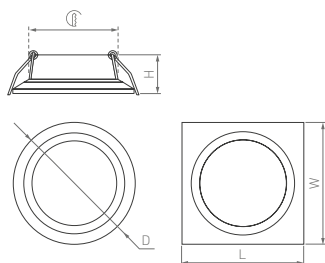

Frost

КОРПУС

Ø60×24 | Ø45 мм

□60×60×24 | Ø45 мм

3 Вт

3 Вт

210–240 лм

210–240 лм

3 года
гарантии

IP40
Корпус из алюминия

110°

230 В