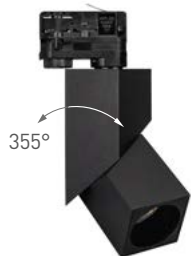

230 В

twist

4TR

Функциональность и минималистичный дизайн.
Поворотный корпус и узкий угол излучения.
Трековые и накладные модели.

30°

КОРПУС

0°

35°