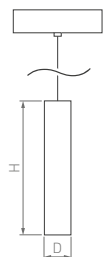

Spot Hang

Ø30×300 мм

5 Вт

300 лм

3 года
гарантии

3000 К

4000 К

CRI>90

IP20
Корпус из алюминия

45°

-V- 24 В