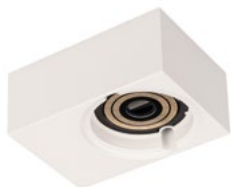

Surface S

110×77×46 мм

9 Вт

500–580 лм

3 года
гарантии

3000 K

4000 K

CRI>90

IP20
Корпус из алюминия

36°

230 В

167 стр.

169 стр.