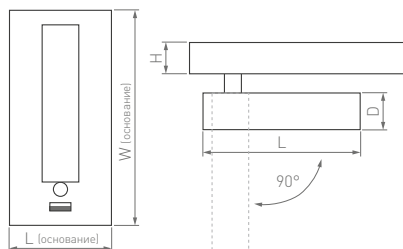

Основание 180×60×21 мм