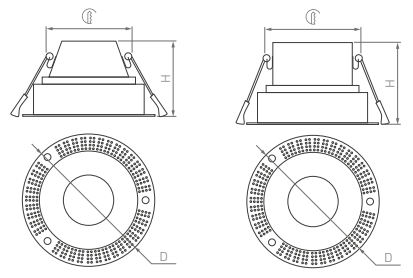

169 стр.

175 стр.