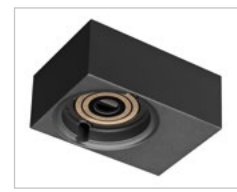

Trimless

Ø160x80 | 125 мм

Ø120x50 | 92 мм

9 Вт

9 Вт

500-580 лм

500-580 лм

3 года
гарантии

IP20
Корпус из алюминия

36°

230 В

169 стр.

175 стр.