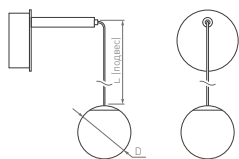

Wall hang

Ø130 мм

6 Вт

550 лм

5 лет
гарантии

3000 К

4000 К

CRI>90

IP20
Корпус из алюминия

180°
Материал плафона
стекло

230 В

197 стр.

199 стр.

201 стр.

Длина регулируемого подвеса 500 мм, размер чаши Ø70×160 мм