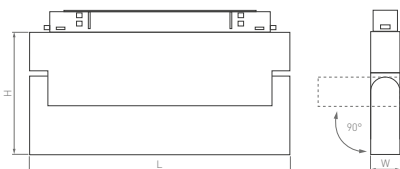

Flat fold

DALI
230 В | 48 В

195×23×107 мм

231×23×107 мм

6 Вт

12 Вт

370–375 лм

750–760 лм

3 года
гарантии

3000 K

4000 K

CRI > 90

IP20
Корпус из алюминия

80°
Материал экрана PC

48 В