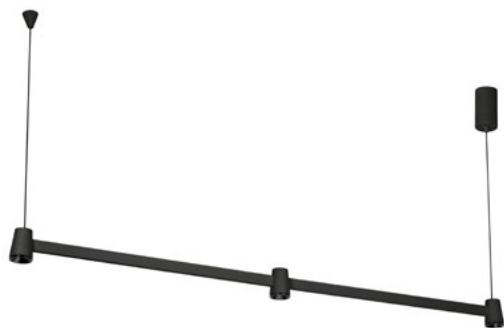

Elizeo

1039×Ø40×55 мм

16 Вт

1010 лм

3 года
гарантии

3000 K

4000 K

CRI>90

IP20
Корпус из алюминия

35°

230 В