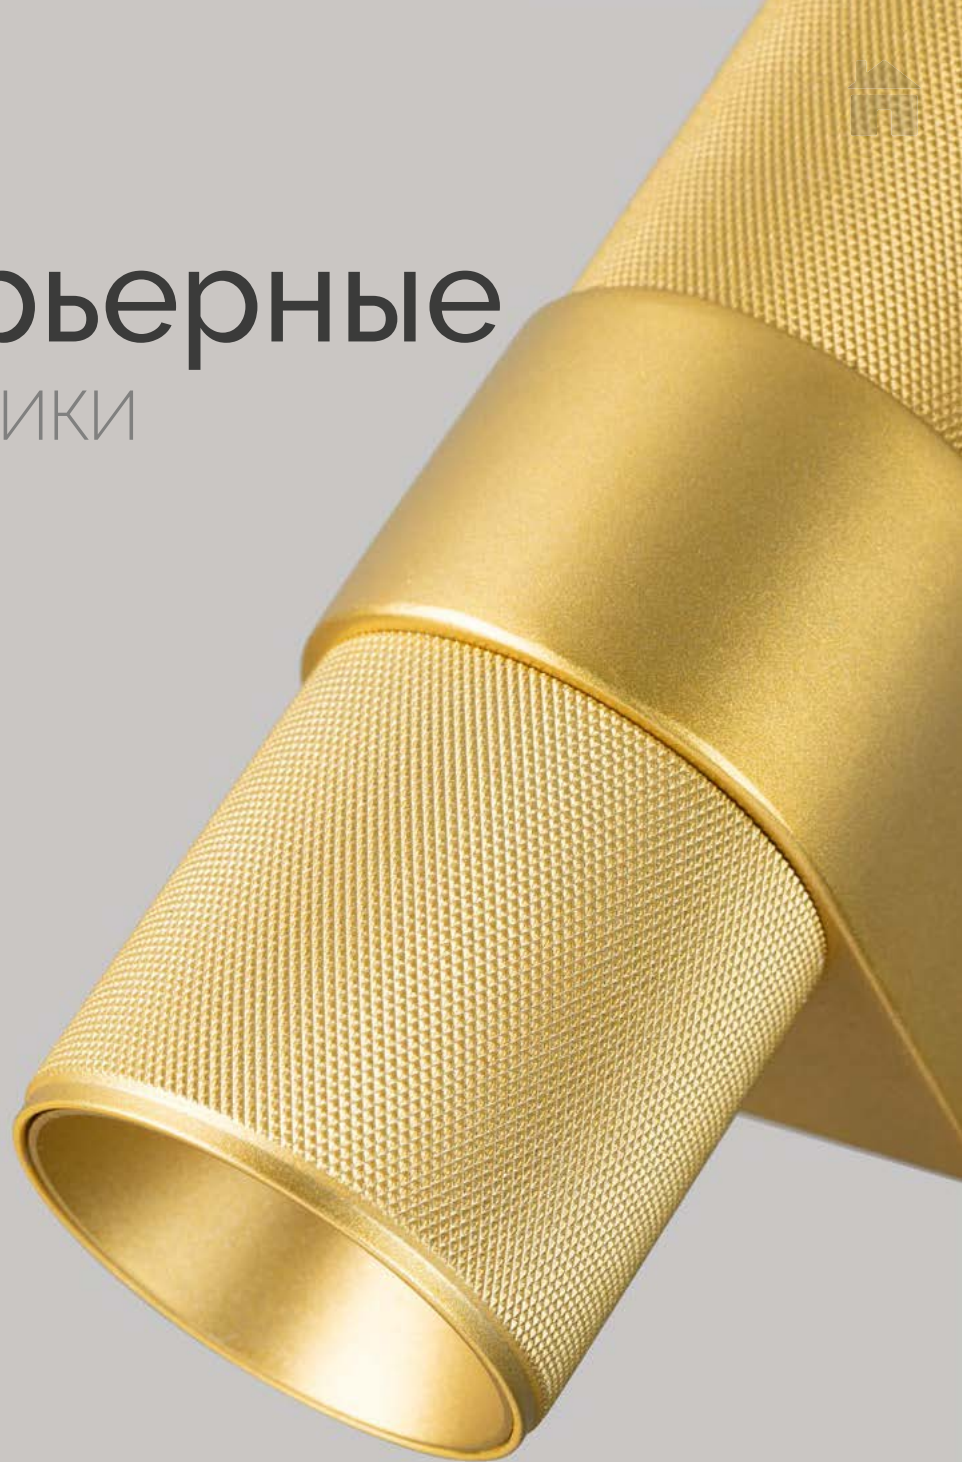

Интерьерные СВЕТИЛЬНИКИ