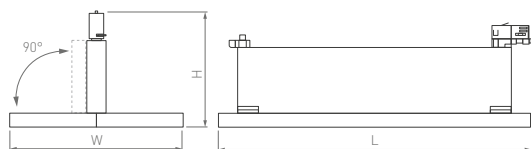

Mars

582×138×110 мм

50 Вт

6200 лм

5 лет
гарантии

4000 К

6000 К

CRI>90

IP20
Корпус из алюминия

60–130°
Материал экрана PC

230 В