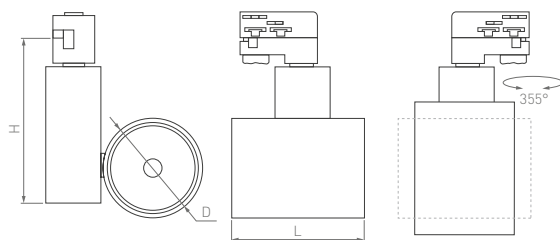

Shop

Ø100×190×130 мм

40 Вт

3600–4000 лм

3000 К

4000 К

6000 К

CRI>90

IP20
Корпус из алюминия

24°

230 В