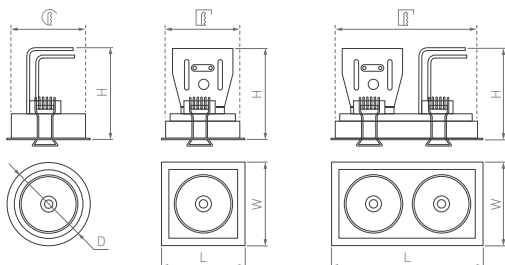

Simple

Ø78×90 |

70 мм

□80×80×90 |

70×70 мм

□148×80×90 |

140×70 мм

9 Вт

630 лм

9 Вт

630 лм

9×2 Вт

1260 лм

3 года
гарантии

3000 K

4000 K

CRI>90

IP40
Корпус из алюминия

45°

230 В