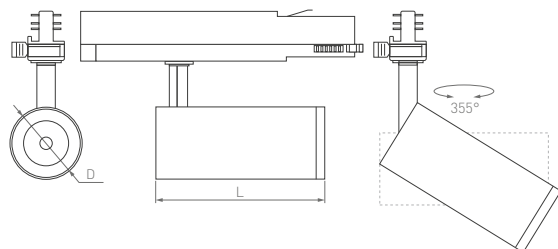

230 В

Сетчатый фильтр
с посадочным кольцом

Бленда с посадочным кольцом

Бленда с сетчатым фильтром
и посадочным кольцом

SHOP

4TR

Для коммерческого использования. Сетчатый
противоослепляющий фильтр Honeycomb.
Легкая смена конфигурации освещения.