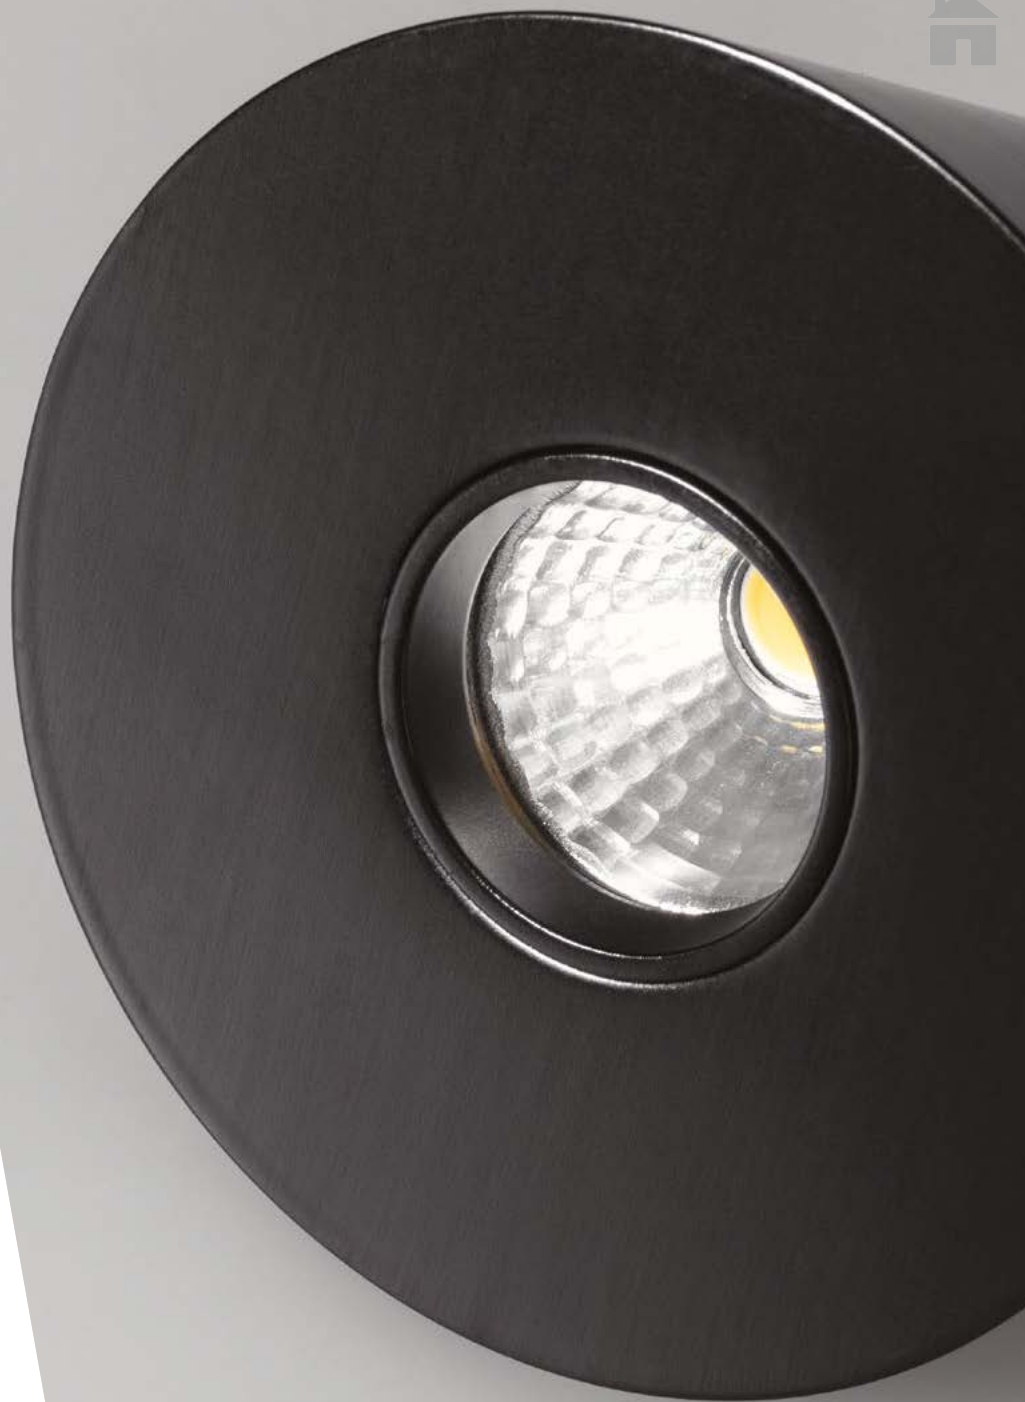

ПОДВЕСНЫЕ СВЕТИЛЬНИКИ

Серия декоративных подвесных светильников подходит для организации акцентной подсветки в торговых, офисных, жилых и других помещениях. Регулируемый подвес позволяет использовать светильники в помещениях с различной высотой потолков.

Дизайнерские светильники создают качественное освещение и придают интерьеру индивидуальность.

В зависимости от задумки дизайнера можно комбинировать модели разных размеров, цветов и форм, экспериментировать и создавать с помощью света уникальную эстетику.