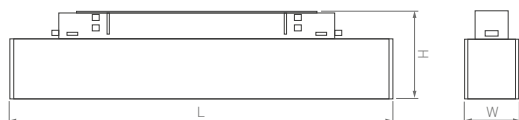

Laser

DALI
230 В | 48 В

235×22×142 мм

462×22×42 мм

8 Вт

16 Вт

440–460 лм

870–930 лм

3 года
гарантии

3000 К

4000 К

CRI>90

IP20
Корпус из алюминия

24°
Материал экрана PC

48 В