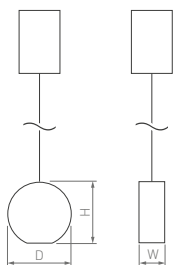

Чаша Ø50×95 мм, длина регулируемого подвеса 1500 мм