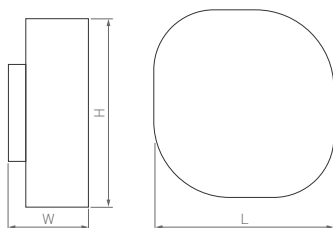

Swamp

КОРПУС

133×49×124 мм

7 Вт

330 лм

3 года
гарантии

3000 К

CRI>80

IP65
Корпус из алюминия

93°
Рассеиватель
из ударопрочного PC

230 В

105 стр.