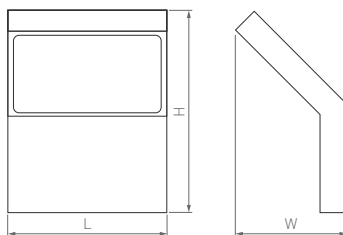

Ecran

КОРПУС

176×118×212 мм

9 Вт

830 лм

3 года
гарантии

3000 К

CRI>80

IP65
Корпус из алюминия

108°
Рассеиватель
из ударопрочного PC

230 В

97 стр.