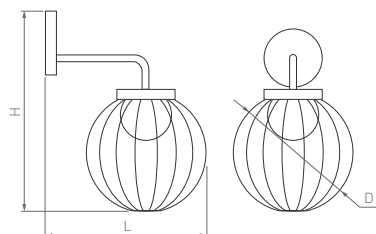

Pearl

КОРПУС

Ø220×297×338 мм

7 Вт

540 лм

3 года
гарантии

3000 К

CRI>80

IP65
Корпус из алюминия

164°
Рассеиватель
ударопрочный PC

230 В

21 стр.

111-113 стр.