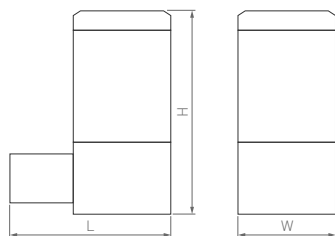

Stem

КОРПУС

176×110×240 мм

10 Вт

670 лм

3 года
гарантии

3000 К

CRI>80

IP65
Корпус из алюминия

185°
Рассеиватель
из ударопрочного PC

230 В

103 стр.