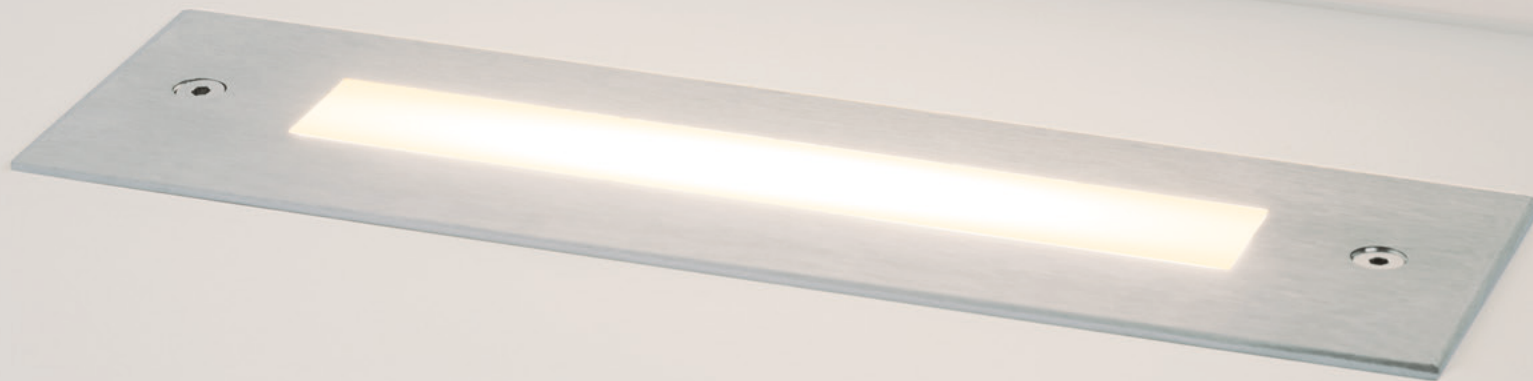

LINE

TILT

Универсальный светильник для установки в горизонтальные или вертикальные поверхности. Асимметричное светораспределение для подсветки пола, тротуаров, стен, фасадов и других поверхностей внутри помещений и на улице.

120°

КОРПУС