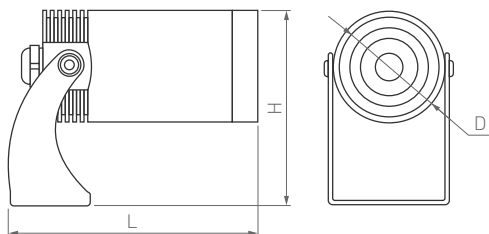

Water

Ø44×90×81 мм

8 Вт

230 лм

3 года
гарантии

RGB+White 6000 K

IP68
Корпус из нержавеющей
стали AISI 316

24°
Экран из оптического
закаленного стекла

12 В