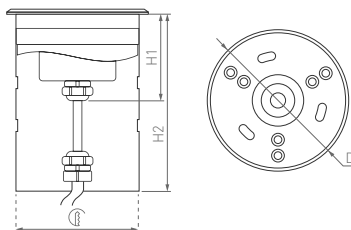

Максимальная глубина установки под водой — 2 м
Допускается эксплуатация только в погруженном состоянии