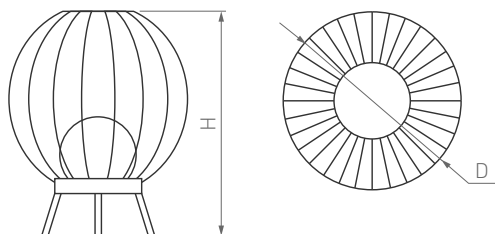

51 стр.

21 стр.

111 стр.