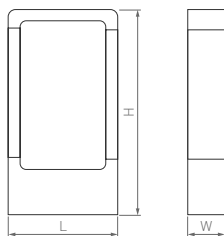

Frame

● КОРПУС

160×54×300 мм

160×54×650 мм

7 Вт

7 Вт

361 лм

361 лм

3 года
гарантии

3000 K

CRI>80

IP65
Корпус из алюминия

98°
Экран из оптического
закаленного стекла

230 В

95 стр.

Основание «пика»