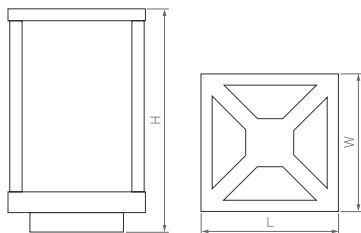

# Cub

● КОРПУС

□180×180×230 мм

□180×180×500 мм

□180×180×900 мм

12 Вт

12 Вт

12 Вт