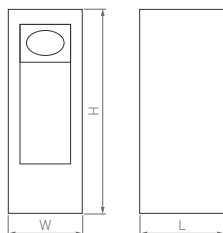

Mark

КОРПУС

□100×70×250 мм

□100×70×650 мм

7 Вт

7 Вт

100 лм

100 лм

3 года
гарантии

3000 К

CRI>80

IP54
Корпус из алюминия

60°
Экран из оптического
закаленного стекла

230 В