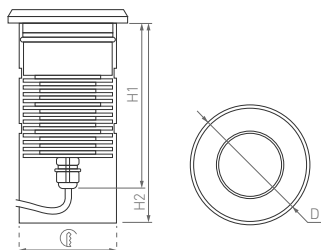

Ground

Ø65×80(110) | ⌀ 53×110 мм

Ø110×85(120) | ⌀ 100×120 мм

6 Вт

15 Вт

327 лм

1340 лм

3 года
гарантии

3000 K

CRI>80

IP67
Корпус
из нержавеющей стали

24/20°
Экран из оптического
закаленного стекла

230 В