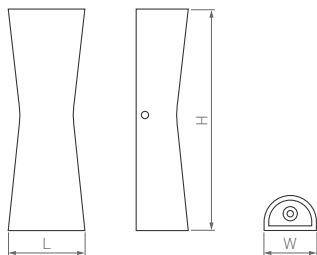

Tub

90×60×260 мм

12 Вт

855 лм

3 года
гарантии

3000 K

4000 K

CRI>80

IP54
Корпус из алюминия

97°
Экран из оптического
закаленного стекла

230 В