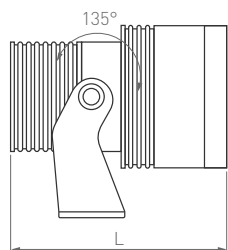

Ray

КОРПУС

Ø42×75 мм

Ø61×113 мм

6 Вт

12 Вт

200 лм

800 лм

3 года
гарантии

IP67
Корпус из алюминия

RGB 25° | RGBW 36°
Экран из оптического
закаленного стекла

12 В