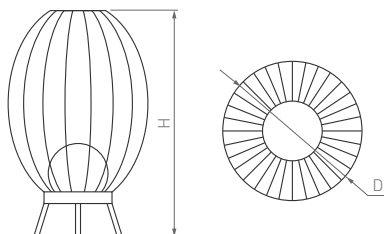

Pearl

КОРПУС

Ø360×574 мм

12 Вт

990 лм

3 года
гарантии

3000 K

CRI>80

IP65
Корпус из алюминия

164°
Рассеиватель
из ударопрочного PC

230 В

51 стр.

21 стр.

113 стр.