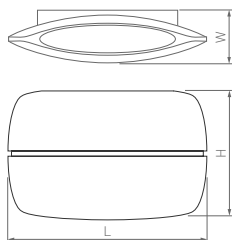

Vase

140×88×45 мм

200×110×53 мм

2×3 Вт

2×6 Вт

500 лм

950 лм

3 года
гарантии

3000 К

4000 К

CRI>80

IP54
Корпус из алюминия

120°
Рассеиватель
из ударопрочного PC

230 В