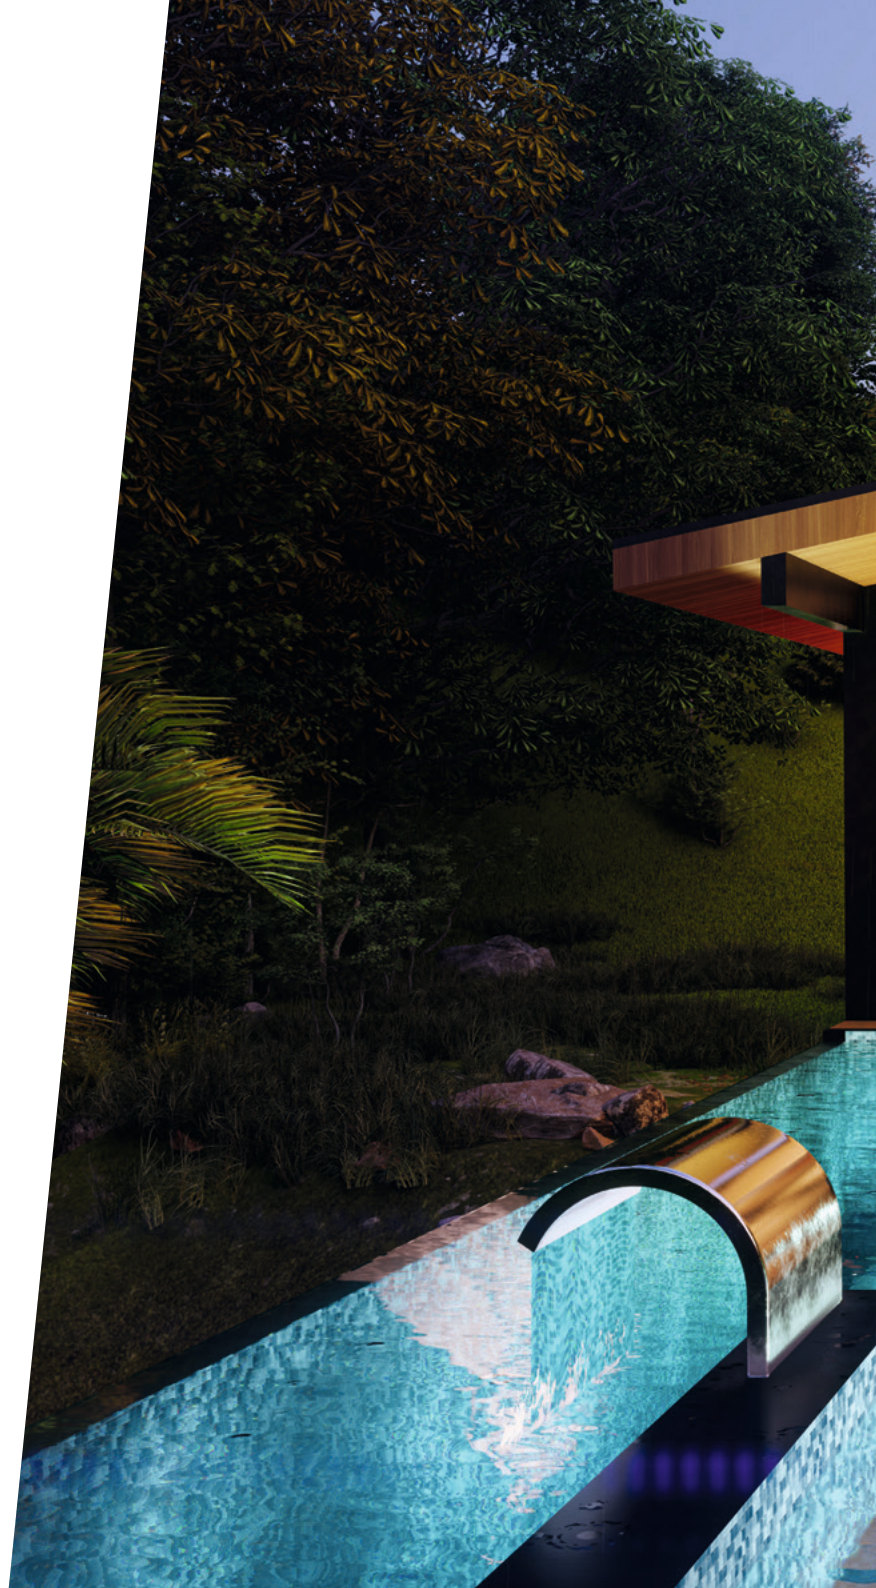

Универсальные и надежные светильники для подсветки фонтанов, бассейнов и декоративных искусственных водоемов.

Для просмотра виртуального тура  
наведите камеру телефона на QR-код

360°