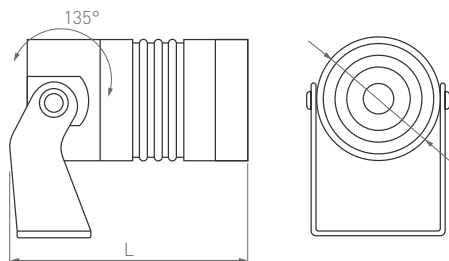

310 лм

1200–1350 лм

1965–2300 лм

3 года гарантии

IP67  
Корпус из алюминия

25°  
Экран из оптического закаленного стекла

230 В