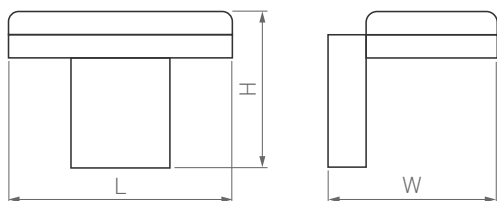

Tent

КОРПУС

200×176×125 мм

9 Вт

830 лм

3 года
гарантии

3000 К

CRI>80

IP65
Корпус из алюминия

110°
Рассеиватель
из ударопрочного PC

230 В

107 стр.