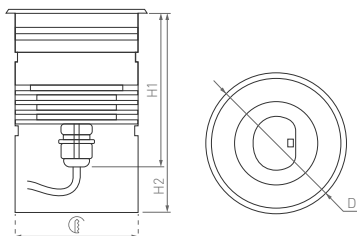

Ground

КОРПУС

Ø78×78(95) | 66×95 мм

9 Вт

460–500 лм

3 года
гарантии

3000 К

4000 К

CRI>80

IP67
Корпус
из нержавеющей стали

Асимметричный 60°
Экран из оптического
закаленного стекла

230 В