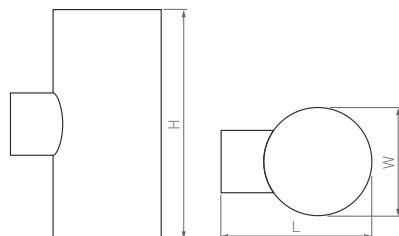

Ray

КОРПУС

116×46×76 мм

116×46×76 мм

7 Вт

7.5 Вт

800 лм

800 лм

24 В

230 В

3 года
гарантии

3000 К

4000 К

CRI>80

IP65
Корпус из алюминия

24°×2
Экран из оптического
закаленного стекла

33 стр.