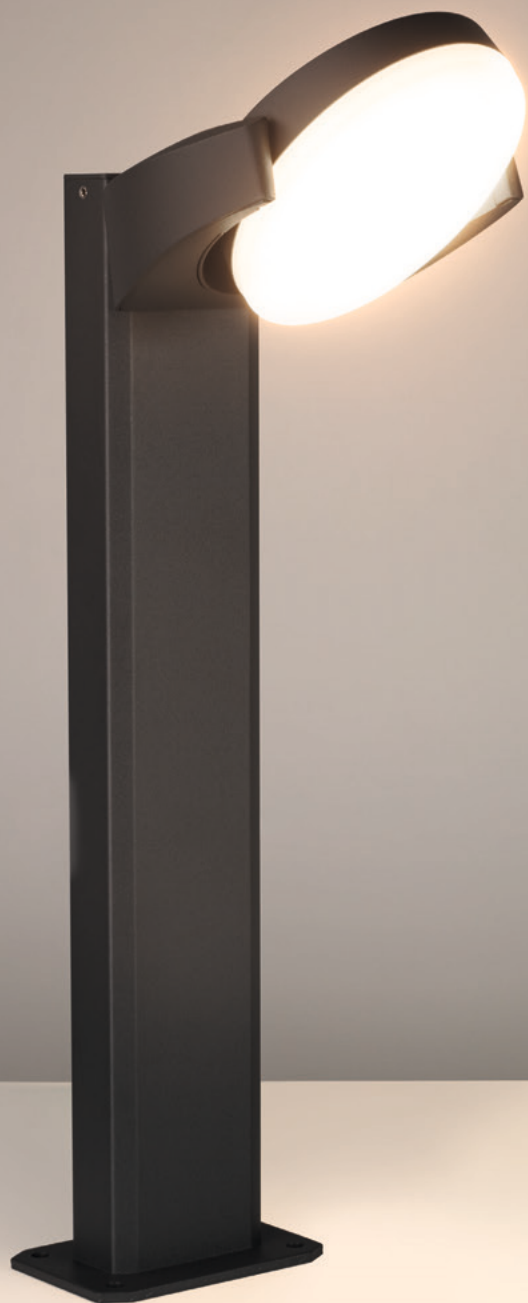

EYE

BOLL

Поворотная оптическая часть позволяет направить свет в нужном направлении. Удобное и гибкое решение для подсветки дорожек. Равномерная засветка без слепящего эффекта.

117°

КОРПУС