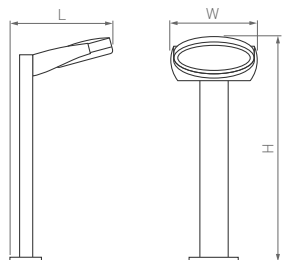

Eye

КОРПУС

248×151×500 мм

248×151×900 мм

6 Вт

6 Вт

615 лм

615 лм

3 года
гарантии

3000 К

CRI>80

IP54
Корпус
из алюминия

117°
Рассеиватель
из ударопрочного PC

230 В

49 стр.