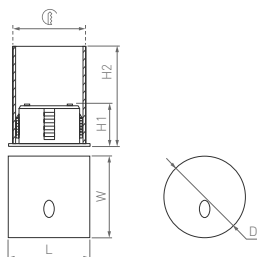

Gap

Ø70×35(97) | 62×95 мм

□70×70×35(97) | 62×95 мм

3 Вт

3 Вт

120 лм

120 лм

3 года
гарантии

3000 К

CRI>80

IP65
Корпус из алюминия

30°

230 В