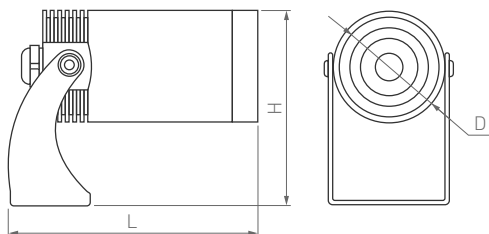

Water

КОРПУС

Ø44×90×81 мм

8 Вт

550 лм

3 года
гарантии

6000 К

CRI>80

IP68
Корпус из нержавеющей
стали AISI 316

24°
Экран из оптического
закаленного стекла

12 В