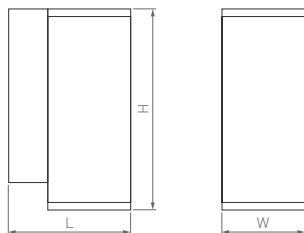

Forma

КОРПУС

133×90×182 мм

12 Вт

860 лм

3 года
гарантии

3000 K

4000 K

CRI>80

IP54
Корпус из алюминия

44°
Экран из оптического
закаленного стекла

230 В

15 стр.

31 стр.