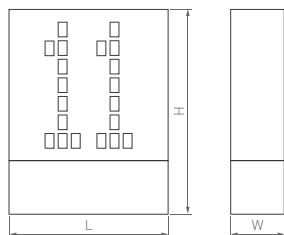

Sign

□150×36×200 мм

3 Вт

150 лм

3 года
гарантии

3000 К

CRI>80

IP54
Корпус из алюминия

148°
Экран из оптического
закаленного стекла

230 В