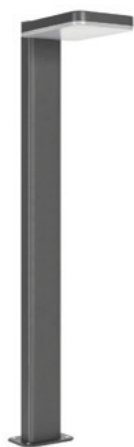

# Tent

КОРПУС

240×140×500 мм

240×140×900 мм

9 Вт

9 Вт

830 лм

830 лм