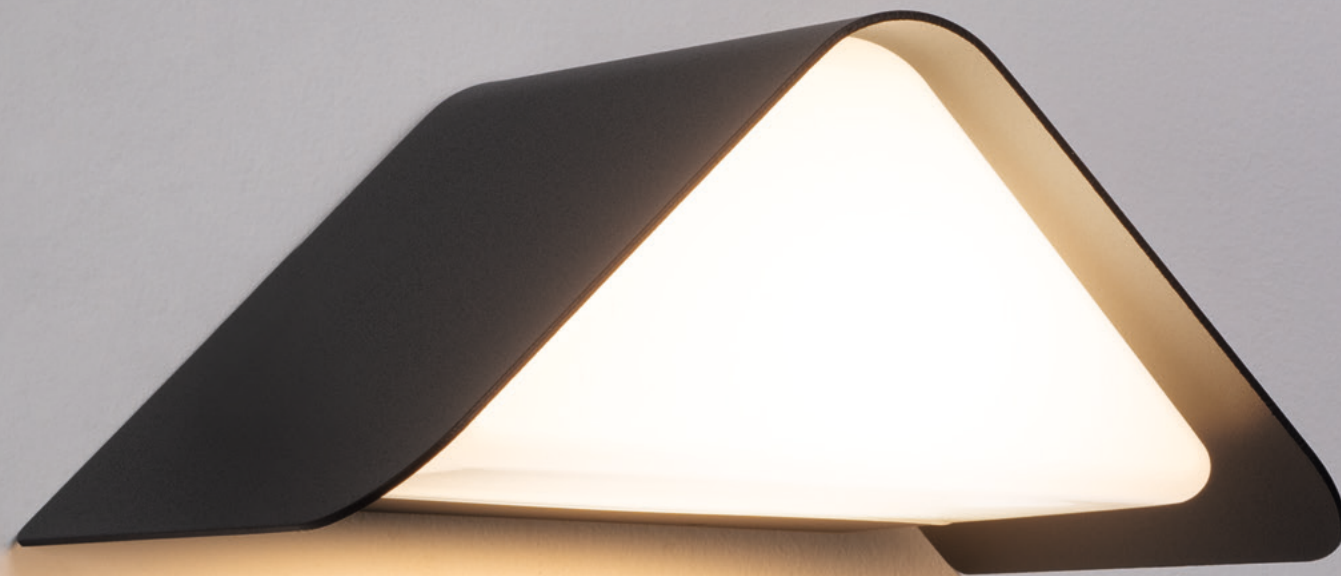

# ФАСАДНЫЕ ОТКРЫТЫЕ СВЕТИЛЬНИКИ

Архитектурная подсветка способна преобразить внешний облик зданий и прилегающей к ним территории.

Современные, надежные и функциональные модели светильников для решения разнообразных задач наружного светового оформления.