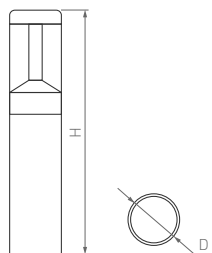

Stem

КОРПУС

Ø110×500 мм

Ø110×900 мм

10 Вт

10 Вт

670 лм

670 лм

3 года
гарантии

3000 К

CRI>80

IP65
Корпус из алюминия

185°
Рассеиватель
из ударопрочного PC

230 В