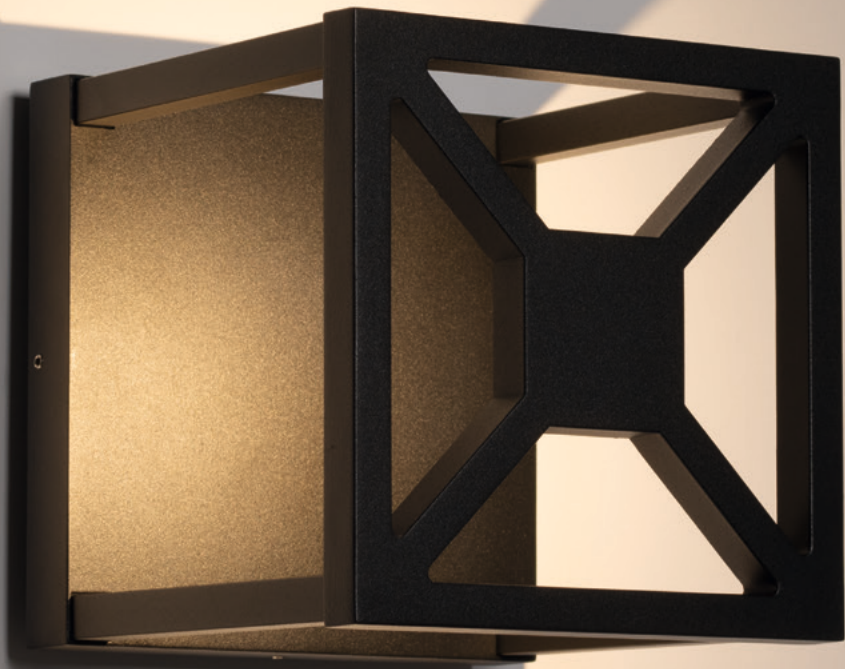

CUB

WALL

Уличный настенный светильник с оригинальным дизайном. Для декоративной подсветки фасадов загородных домов и прилегающей территории.

125°

КОРПУС