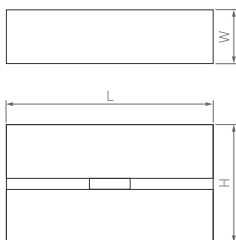

Stripe

КОРПУС

□155×47×90 мм

3 Вт

230 лм

3 года
гарантии

3000 К

4000 К

CRI>80

IP65
Корпус из алюминия

20°
Линза из PMMA

230 В