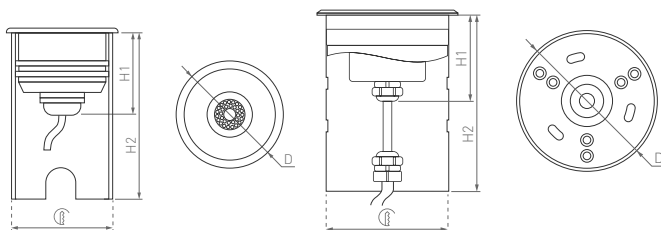

Максимальная глубина установки под водой — 2 м
Допускается эксплуатация только в погруженном состоянии