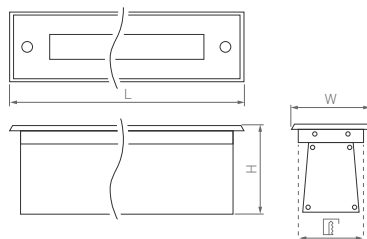

Line

КОРПУС

210×63×78 | 190×56×75 мм

8 Вт

430 лм

3 года
гарантии

3000 К

4000 К

CRI>80

IP67
Корпус из нержавеющей
стали

Асимметричный 120°
Экран из оптического
закаленного стекла

230 В