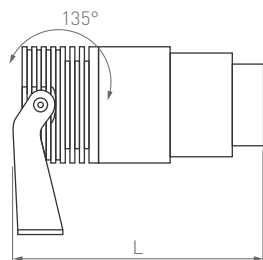

Ray

КОРПУС

Ø52×95(103) мм   Ø61×108(133) мм   Ø75×150(163) мм   Ø89×194(212) мм

8 Вт   **12 Вт**   **18 Вт**   **25 Вт**

240–420 лм   160–520 лм   500–800 лм   750–1300 лм

3 года
гарантии

IP67
Корпус из алюминия

10–40° | 10–60°
Экран из оптического
закаленного стекла

230 В