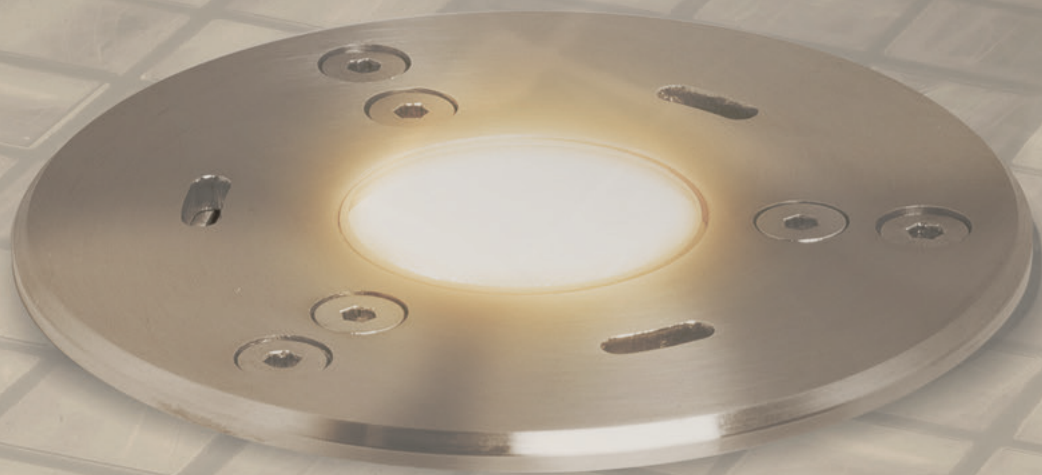

Универсальные и надежные светильники для подсветки фонтанов, бассейнов и декоративных искусственных водоемов.

Для просмотра виртуального тура  
наведите камеру телефона на QR-код

360°