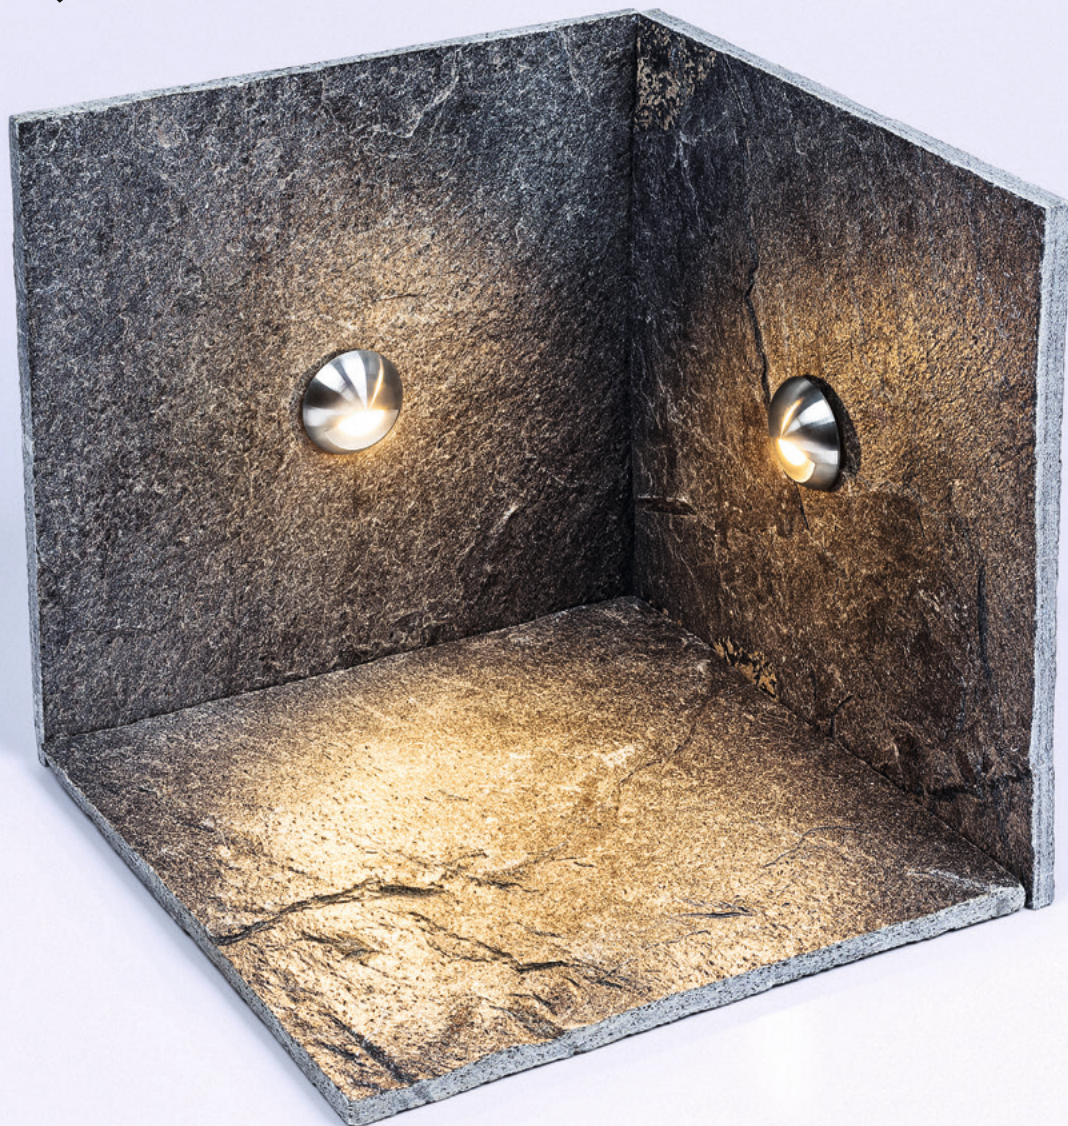

# DECK

Миниатюрные светильники-маркеры для установки на поверхность пола или стены. Сменные декоративные наклейки для реализации разных дизайнерских решений.

120°

КОРПУС