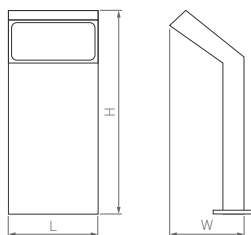

Ecran

КОРПУС

176×118×500 мм

176×118×900 мм

9 Вт

9 Вт

830 лм

830 лм

3 года
гарантии

3000 К

CRI>80

IP65
Корпус из алюминия

108°
Рассеиватель
из ударопрочного PC

230 В