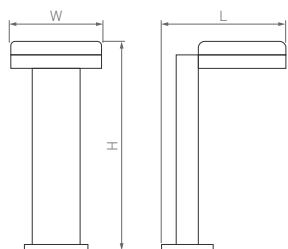

Tent

КОРПУС

240×140×500 мм

240×140×900 мм

9 Вт

9 Вт

830 лм

830 лм

3 года
гарантии

3000 K

CRI>80

IP65
Корпус из алюминия

110°
Рассеиватель
из ударопрочного PC

230 В

55 стр.