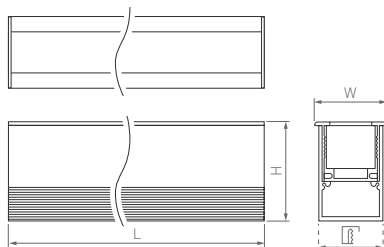

Коннектор-заглушка male
IP67 2 pins Ø15