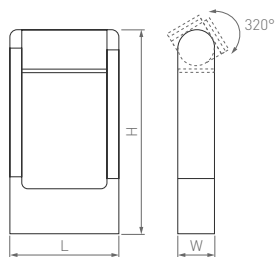

Frame

160×54×300 мм

160×54×650 мм

6 Вт

6 Вт

276 лм

276 лм

3 года
гарантии

3000 К

CRI>80

IP65
Корпус из алюминия

111°
Рассеиватель
из ударопрочного PC

230 В

93 стр.

Основание «пика»