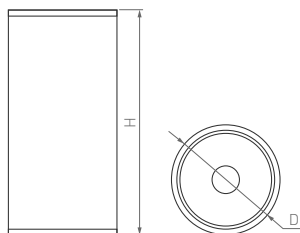

Forma

КОРПУС

Ø90×137 мм

12 Вт

790 лм

3 года
гарантии

3000 К

4000 К

CRI>80

IP54

Корпус из алюминия

44°

Экран из оптического
закаленного стекла

230 В

29 стр.

31 стр.