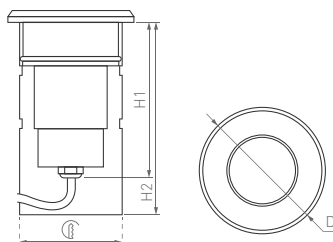

Ground

КОРПУС

Ø80×91(125) | 70×125 мм

8 Вт

15° 190–230 лм | 50° 560–590 лм

3 года
гарантии

3000 К

CRI>80

IP67
Внешняя рамка корпуса
из нержавеющей стали

15–50°
Экран из оптического
закаленного стекла

24 В