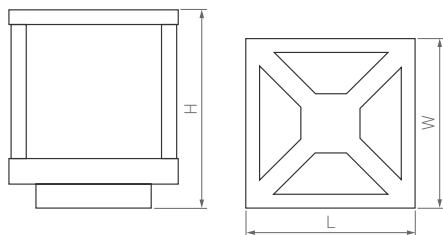

Cub

КОРПУС

□ 180×180×200 мм

12 Вт

653 лм

3 года
гарантии

3000 К

CRI>80

IP54
Корпус из алюминия

125°
Экран из оптического
закаленного стекла

230 В

89 стр.