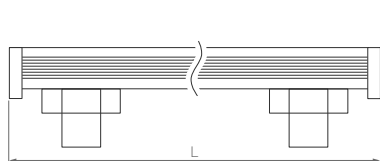

Line

DMX512 КОРПУС

1000×40×30 мм	1000×40×30 мм	1000×40×30 мм	1000×78×54 мм	1000×54×35 мм	1000×128×70 мм
12 Вт	18 Вт	24 Вт	36 Вт	48 Вт	54 Вт
XS | 12 EPILED	S | 18 EPILED	M | 24 EPILED	L | 36 EPILED	L | 12 LED (4 кристалла)	XL | 54 EPILED

3 года
гарантии

IP65
Корпус из алюминия

RGB 30° | RGBW 15×45°
Экран из оптического
закаленного стекла

24 В