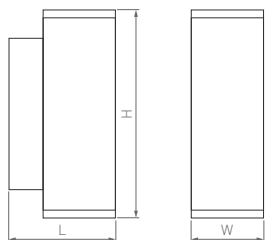

Forma

КОРПУС

133×90×220 мм

12×2 Вт

1720 лм

3 года
гарантии

3000 К

4000 К

CRI>80

IP54
Корпус из алюминия

44°
Экран из оптического
закаленного стекла

230 В

15 стр.

29 стр.