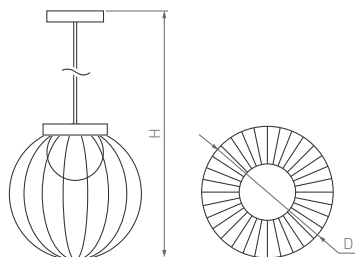

Pearl

КОРПУС

Ø220×1000 мм

7 Вт

540 лм

3 года
гарантии

3000 K

4000 K

CRI>80

IP65
Корпус из алюминия

164°
Рассеиватель
из ударопрочного PC

230 В

51 стр.

111–113 стр.