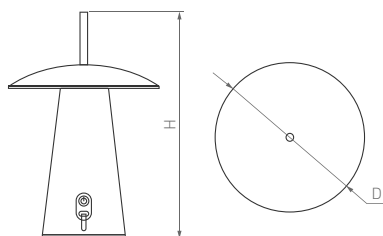

Patio

Ø197×292 мм

2 Вт

260 лм

2 года
гарантии

3000 К

CRI>80

IP54
Корпус из алюминия

127°

230 В