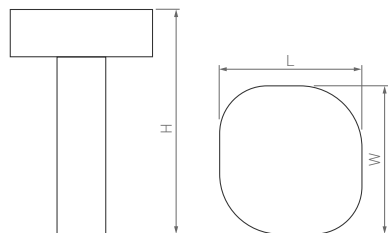

Swamp

КОРПУС

133×124×100 мм

133×124×500 мм

7 Вт

7 Вт

330 лм

330 лм

3 года
гарантии

3000 К

CRI>80

IP65
Корпус из алюминия

93°
Рассеиватель
из ударопрочного PC

230 В

65 стр.