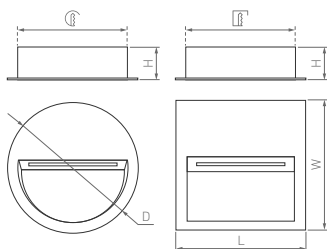

Trail

КОРПУС

Ø115×37 |
109×55 мм

□115×115×37 |
109×107×55 мм

□226×76×54 |
214×69×70 мм

4 Вт

4 Вт

8 Вт

220 лм

220 лм

330 лм

3 года
гарантии

3000 К

CRI>80

IP65
Корпус из алюминия

65/70°
Экран из оптического
закаленного стекла

230 В