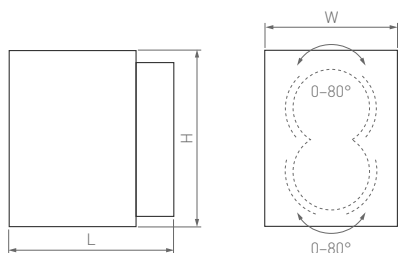

Vario

138×104×129 мм

6×2 Вт

750 лм

3 года
гарантии

3000 К

CRI>80

IP54
Корпус из алюминия

0-80°
Экран
из ударопрочного PC

230 В

Угол 10°

30°

60°

80°