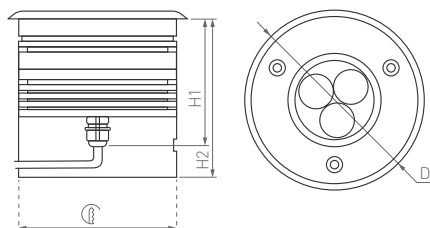

Ground

Ø134x76(105) | 120x105 мм

9 Вт

310 лм

3 года
гарантии

IP67
Корпус из стали

23°
Экран из оптического
закаленного стекла

-V- 24 В