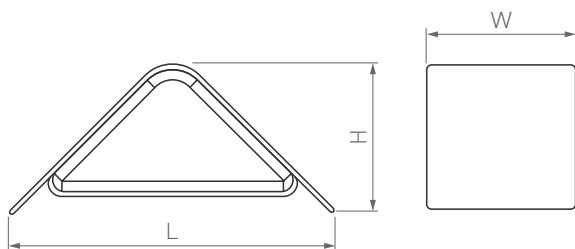

Delta

242×110×170 мм

12 Вт

550 лм

3 года
гарантии

3000 К

CRI>80

IP54
Корпус алюминий +
сталь

70°
Рассеиватель
из ударопрочного PC

230 В