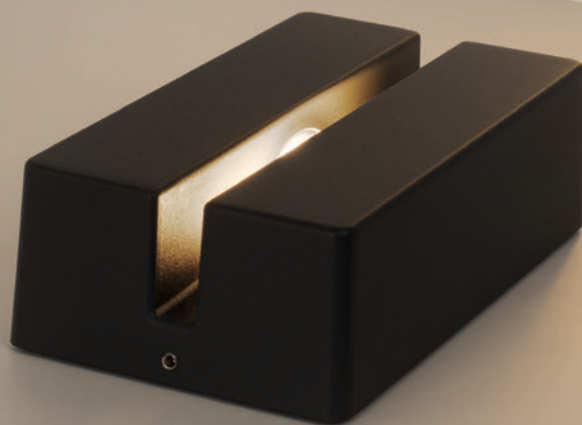

STRIPE

Светильник для контурной и акцентной подсветки оконных проемов, арок и неглубоких ниш. Источник света надежно экранирован, что позволяет наблюдать только визуальный эффект без ослепляющей засветки.

20°

КОРПУС