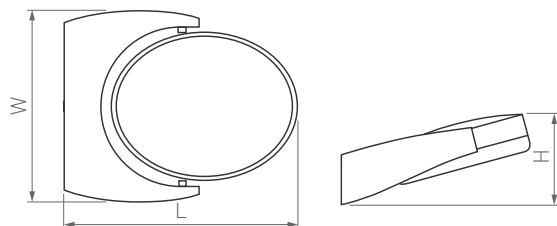

Eye

КОРПУС

188×151×89 мм

6 Вт

615 лм

3 года
гарантии

3000 К

CRI>80

IP54
Корпус из алюминия

117°
Рассеиватель
из ударопрочного PC

230 В

91 стр.